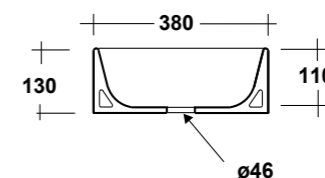

*Quote d'installazione consigliata
Advised measure for installation

Tokyo

ART. LIL4260001

TOKYO LAVABO APPOGGIO 60X38 SF BIANCO
TOKYO WHITE 60X38 SIT ON WASHBASIN

DIMENSIONI/DIMENSION: 60X38X13 CM
PESO/WEIGHT: 13 KG