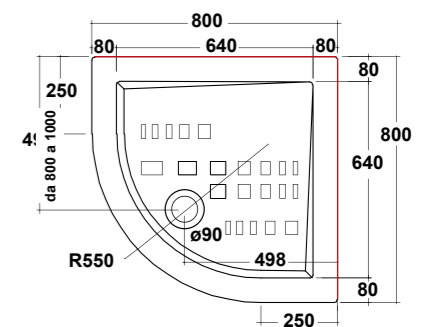

55

H 5,5 cm

cod.	dimens.	kg
IBI880AN01	80x80	25
IBI890AN01	90x90	28
IBI810AN01	100x100	32

*Lato non smaltato/Not glazed size