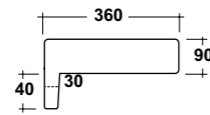

ART. TUT0603101
TUTTO PIANO 60X36 BIANCO
TUTTO CERAMIC TOP + FIXING KIT
DIMENSIONI/DIMENSION: 60X36X18 CM
PESO/WEIGHT: 14 KG