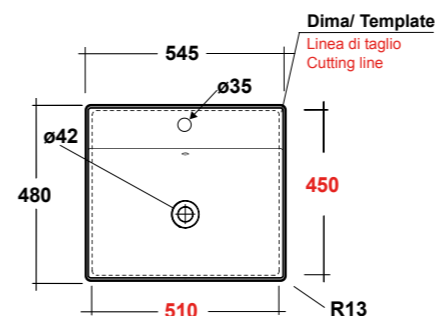

Roger

ART. LIL46R5101

ROGER LAVABO INCASSO/SOSPESO
54,5X48 MF BIANCO
ROGER RECTANGULAR WHITE 54,5X48
ONE-HOLE OVER TOP WASHBASIN

DIMENSIONI/DIMENSION: 54,5X48X16 CM
PESO/WEIGHT: 11,5 KG