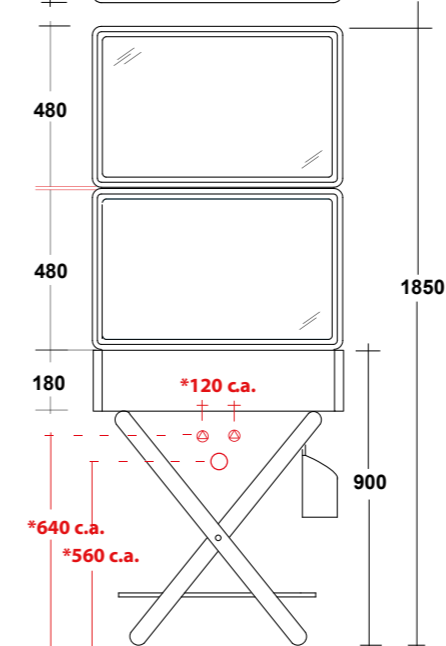

ART. MYBAGCOM
COMPOSIZIONE COMPLETA
FULL COMPOSITION

DIMENSIONI/DIMENSION: 75X55X185H CM
PESO/WEIGHT: 60 KG

*Quote d'installazione consigliata
Advised measure for installation