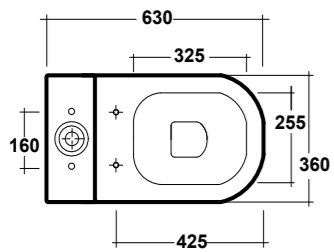

*Quote d'installazione consigliata
Advised measure for installation

ART. TUE1103R01

TUTTOEVO VASO BTW RIMLESS BIANCO
TUTTO EVO WHITE BTW RIMLESS WC

DIMENSIONI/DIMENSION: 53X36X42,5 CM
PESO/WEIGHT: 30 KG

RIMLESS