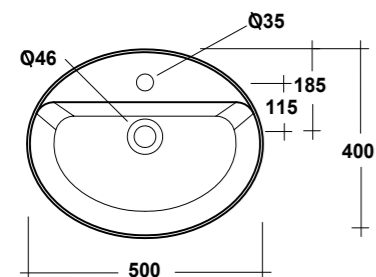

Londra

ART. LIL4205101

LONDRA LAVABO APPOGGIO
OVALE 50X40 MF BIANCO
LONDRA WHITE 50X40 ONE-HOLE OVAL SIT
ON WASHBASIN

DIMENSIONI/DIMENSION: 50X40X13,5 CM
PESO/WEIGHT: 10,5 KG

* Dima di taglio
* Cut for Template

*Quote d'installazione consigliata
Advised measure for installation

Londra

ART. LIL4245101

LONDRA LAVABO APPOGGIO
TONDO 45 MF BIANCO
LONDRA WHITE 45 ONE-HOLE ROUND
SIT ON WASHBASIN

DIMENSIONI/DIMENSION: Ø45X13,5 CM
PESO/WEIGHT: 11 KG