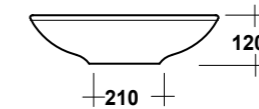

* Dima di taglio
* Cut for Template

*Quote d'installazione consigliata
Advised measure for installation

Atene

ART. LIL4B54001

ATENE LAVABO APPOGGIO
RETTANGOLARE 54X40 SF BIANCO
ATENE WHITE 54X40 RECTANGULAR
SIT ON WASHBASIN

DIMENSIONI/DIMENSION: 54X40X12 CM
PESO/WEIGHT: 9,5 KG