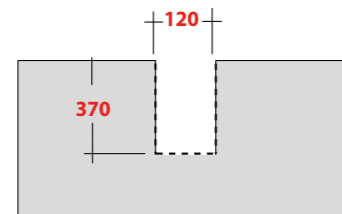

* Dima di taglio
* Cut for Template

*Quote d'installazione consigliata
Advised measure for installation

Atene

ART. LIL4B59001

ATENE LAVABO APPOGGIO
OVALE 59X47 SF BIANCO
ATENE WHITE 59X47 OVAL SIT ON WASHBASIN

DIMENSIONI/DIMENSION: 59X47X12 CM
PESO/WEIGHT: 8,5 KG