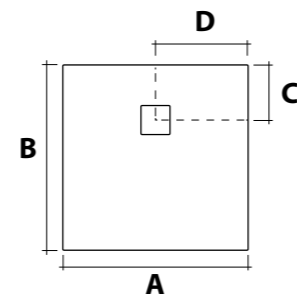

EASY SLIM SQUARE

PIATTI DOCCIA EXTRA PIATTO IN MARMORESINA
EXTRA-SLIM MARBLE-RESIN SHOWER TRAY

H 2,5 cm

cod.	A	B	C	D	kg
SLI88080XX	80	80	25	40	29
SLI89090XX	90	90	31	45	37

colorato in massa pigmented body

pulizia facile easy clean

facile al taglio easy to cut

minimo spessore minimum thickness

texture antiscivolo non-slip texture

piacevole al tatto pleasant to the touch

XX : SPECIFICARE SEMPRE CODICE COLORE (01=BIANCO; 04=ANTRACITE; 03=GRIGIO; 05=AVORIO)
ALWAYS SPECIFY THE COULOR CODE (01=WHITE; 04=ANTHRACITE; 03=GREY; 05=AVORY)