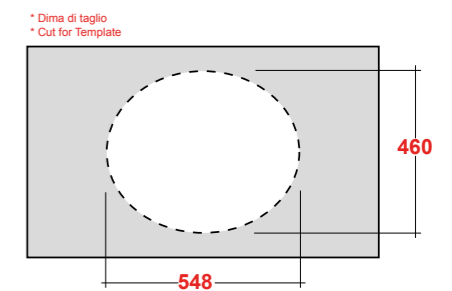

*Quote d'installazione consigliata
Advised measure for installation

| 333

*Quote d'installazione consigliata
Advised measure for installation

*Quote d'installazione consigliata
Advised measure for installation