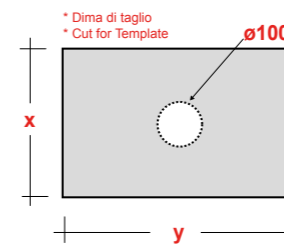

* Dima di taglio
* Cut for Template

*Quote d'installazione consigliata
Advised measure for installation

Atene

ART. LIL4B54001

ATENE LAVABO APPOGGIO
RETTANGOLARE 54X40 SF BIANCO
ATENE WHITE 54X40 RECTANGULAR
SIT ON WASHBASIN

DIMENSIONI/DIMENSION: 54X40X12 CM
PESO/WEIGHT: 9,5 KG