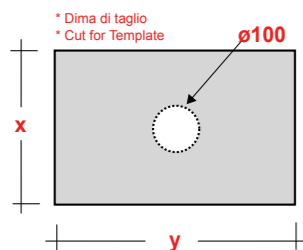

ART. MET4245001

METAMORFOSI LAVABO APPOGGIO
TONDO 45 SF BIANCO
METAMORFOSI WHITE 45 Ø ROUND SIT ON
WASHBASIN

DIMENSIONI/DIMENSION: Ø45 CM
PESO/WEIGHT: 11 KG