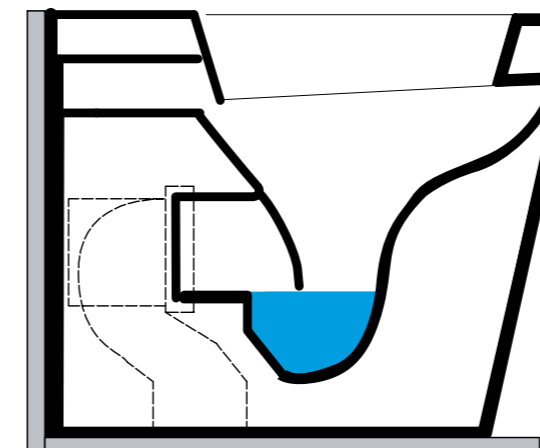

tradizionale