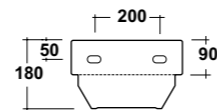

ART. TUT0303101
TUTTO PIANO 30X36 BIANCO
TUTTO CERAMIC TOP + FIXING KIT
DIMENSIONI/DIMENSION: 30X36X18 CM
PESO/WEIGHT: 9 KG