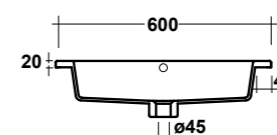

Roger

ART. LIL4660101

ROGER 008 LAVABO INCASSO SOPRAPIANO
60X52 MF BIANCO
ROGER 008 WHITE 60X52 ONE-HOLE
RECESSED/COUNTER TOP WASHBASIN

DIMENSIONI/DIMENSION: 60X52x17 CM
PESO/WEIGHT: 13 KG