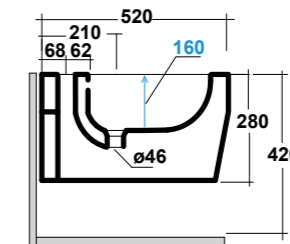

ART. TUE220101

TUTTOEVO BIDET SOSPESO MF BIANCO
TUTTOEVO WHITE ONE-HOLE
WALL HUNG BIDET

DIMENSIONI/DIMENSION: 53X36X28 CM
PESO/WEIGHT: 18 KG