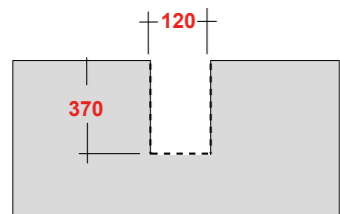

Tokyo

ART. LIL4250101

TOKYO LAVABO APPOGGIO 50X50 MF BIANCO
TOKYO WHITE 50X50 ONE-HOLE SIT ON WASHBASIN

DIMENSIONI/DIMENSION: 50X50X13 CM
PESO/WEIGHT: 13 KG

* Dima di taglio
* Cut for Template

*Quote d'installazione consigliata
Advised measure for installation

Tokyo

ART. LIL4260101

TOKYO LAVABO APPOGGIO 60X50 MF BIANCO
TOKYO WHITE 60X50 ONE-HOLE SIT ON WASHBASIN

DIMENSIONI/DIMENSION: 60X50X13 CM
PESO/WEIGHT: 15 KG