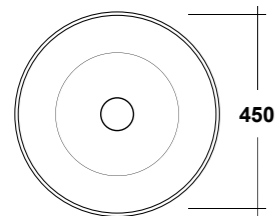

ART. MET4245001

METAMORFOSI LAVABO APPOGGIO
TONDO 45 SF BIANCO
METAMORFOSI WHITE 45 Ø ROUND SIT ON
WASHBASIN

DIMENSIONI/DIMENSION: Ø45 CM
PESO/WEIGHT: 11 KG