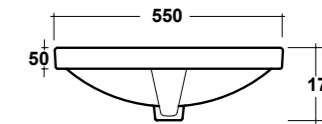

Roger

ART. LIL4655101

ROGER 003 LAVABO INCASSO SOPRAPIANO
55X48 MF BIANCO
ROGER 003 WHITE 55X48 ONE-HOLE
RECESSED/COUNTER TOP WASHBASIN

DIMENSIONI/DIMENSION: 55X48x17 CM
PESO/WEIGHT: 11 KG