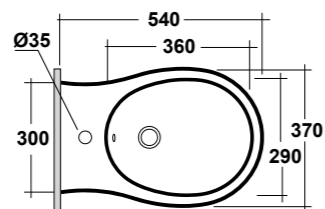

DIMENSIONI/DIMENSION: 54X37X29 CM
PESO/WEIGHT: 21 KG

RIMLESS

ART. FOR2201N01

FORMOSA 2.0 BIDET SOSPESO MF BIANCO
FORMOSA 2.0 WHITE BIDET BTW ONE HOLE

DIMENSIONI/DIMENSION: 54X37X29 CM
PESO/WEIGHT: 18,5 KG