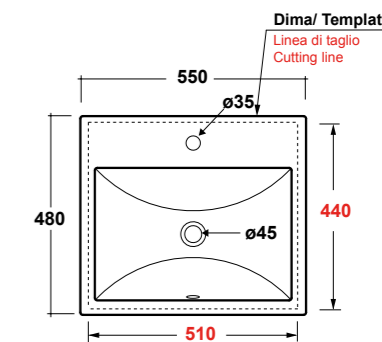

Roger

ART. LIL4655101

ROGER 003 LAVABO INCASSO SOPRAPIANO
55X48 MF BIANCO
ROGER 003 WHITE 55X48 ONE-HOLE
RECESSED/COUNTER TOP WASHBASIN

DIMENSIONI/DIMENSION: 55X48x17 CM
PESO/WEIGHT: 11 KG