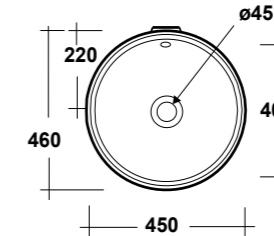

*Quote d'installazione consigliata
Advised measure for installation

tunnel

ART. LIL4742001

LAVABO TUNNEL TONDO 46 SF BIANCO
TUNNEL WHITE 46 ROUND WASHBASIN

DIMENSIONI/DIMENSION: Ø44X82 CM
PESO/WEIGHT: 26 KG