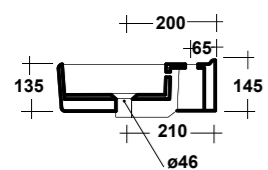

ART. SYN4370101

SYNTHESIS LAVABO APPOGGIO/SOSPESO
70 MF BIANCO
SYNTHESIS WHITE 70 ONE-HOLE SIT ON/
WALL HUNG WASHBASIN

DIMENSIONI/DIMENSION: 70X43X14,5 CM
PESO/WEIGHT: 16,5 KG