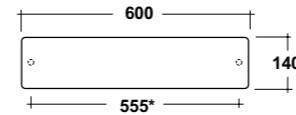

ART. TUT060M101
TUTTO MENSOLA 60X14 BIANCO
TUTTO CERAMIC SHELF + FIXING KIT
DIMENSIONI/DIMENSION: 60X14X5 CM
PESO/WEIGHT: 5 KG