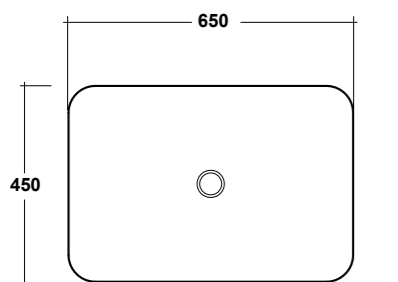

ART. FOR4265001

FORMOSA LAVABO APPOGGIO
RETTANGOLARE 65 SF BIANCO
FORMOSA WHITE 65 SIT ON WASHBASIN

DIMENSIONI/DIMENSION: 65X45 CM
PESO/WEIGHT: 14,5 KG