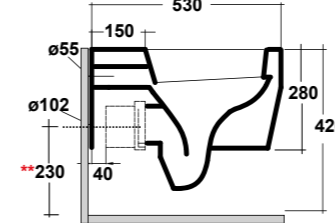

TUTTOEVO VASO SOSPESO RIMLESS BIANCO
TUTTOEVO WHITE WALL HUNG RIMLESS WC

DIMENSIONI/DIMENSION: 53X36X28 CM
PESO/WEIGHT: 22 KG

RIMLESS

*Quote d'installazione consigliata
Advised measure for installation

ART. TUE220101