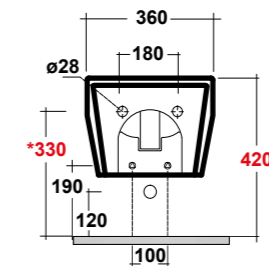

ART. TUE220101

TUTTOEVO BIDET SOSPESO MF BIANCO
TUTTOEVO WHITE ONE-HOLE
WALL HUNG BIDET

DIMENSIONI/DIMENSION: 53X36X28 CM
PESO/WEIGHT: 18 KG