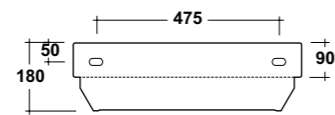

ART. TUT0603101
TUTTO PIANO 60X36 BIANCO
TUTTO CERAMIC TOP + FIXING KIT
DIMENSIONI/DIMENSION: 60X36X18 CM
PESO/WEIGHT: 14 KG