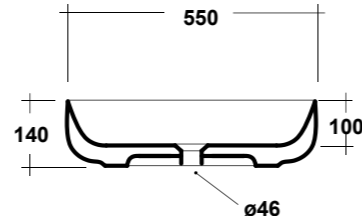

ART. MET4255001

METAMORFOSI LAVABO APPOGGIO
INFORME 55 BIANCO
METAMORFOSI WHITE 55 SHAPELESS SIT ON
WASHBASIN

DIMENSIONI/DIMENSION: 55X42X14 CM
PESO/WEIGHT: 12 KG