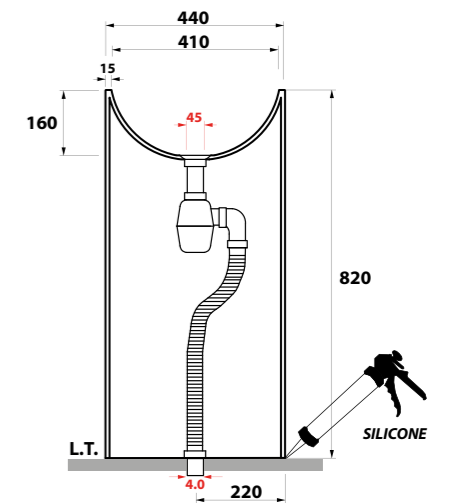

DIMENSIONI/DIMENSION: Ø44X82 CM
PESO/WEIGHT: 26 KG

completo di sifone di scarico
Included with drain pipe connection

*Quote d'installazione consigliata
Advised measure for installation

EASY SLIM

PIATTI DOCCIA EXTRA PIATTO IN MARMORESINA CON ANTISCIVOLO
EXTRA-SLIM MARBLE-RESIN SHOWER TRAY WITH ANTI-SLIP PATTERN