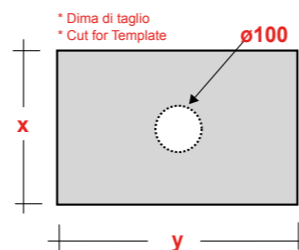

ART. MET4255001

METAMORFOSI LAVABO APPOGGIO
INFORME 55 BIANCO
METAMORFOSI WHITE 55 SHAPELESS SIT ON
WASHBASIN

DIMENSIONI/DIMENSION: 55X42X14 CM
PESO/WEIGHT: 12 KG