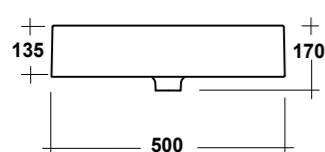

*Quote d'installazione consigliata
Advised measure for installation

Londra

ART. LIL4205101

LONDRA LAVABO APPOGGIO
OVALE 50X40 MF BIANCO
LONDRA WHITE 50X40 ONE-HOLE OVAL SIT
ON WASHBASIN

DIMENSIONI/DIMENSION: 50X40X13,5 CM
PESO/WEIGHT: 10,5 KG