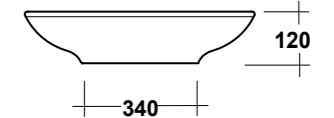

* Dima di taglio
* Cut for Template

*Quote d'installazione consigliata
Advised measure for installation