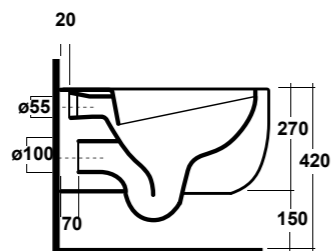

ART. MIL120201

MILADY VASO SOSPESO RIMLESS BIANCO
MILADY WHITE WALL HUNG RIMLESS WC

DIMENSIONI/DIMENSION: 52X36X27 CM
PESO/WEIGHT: 22 KG

RIMLESS