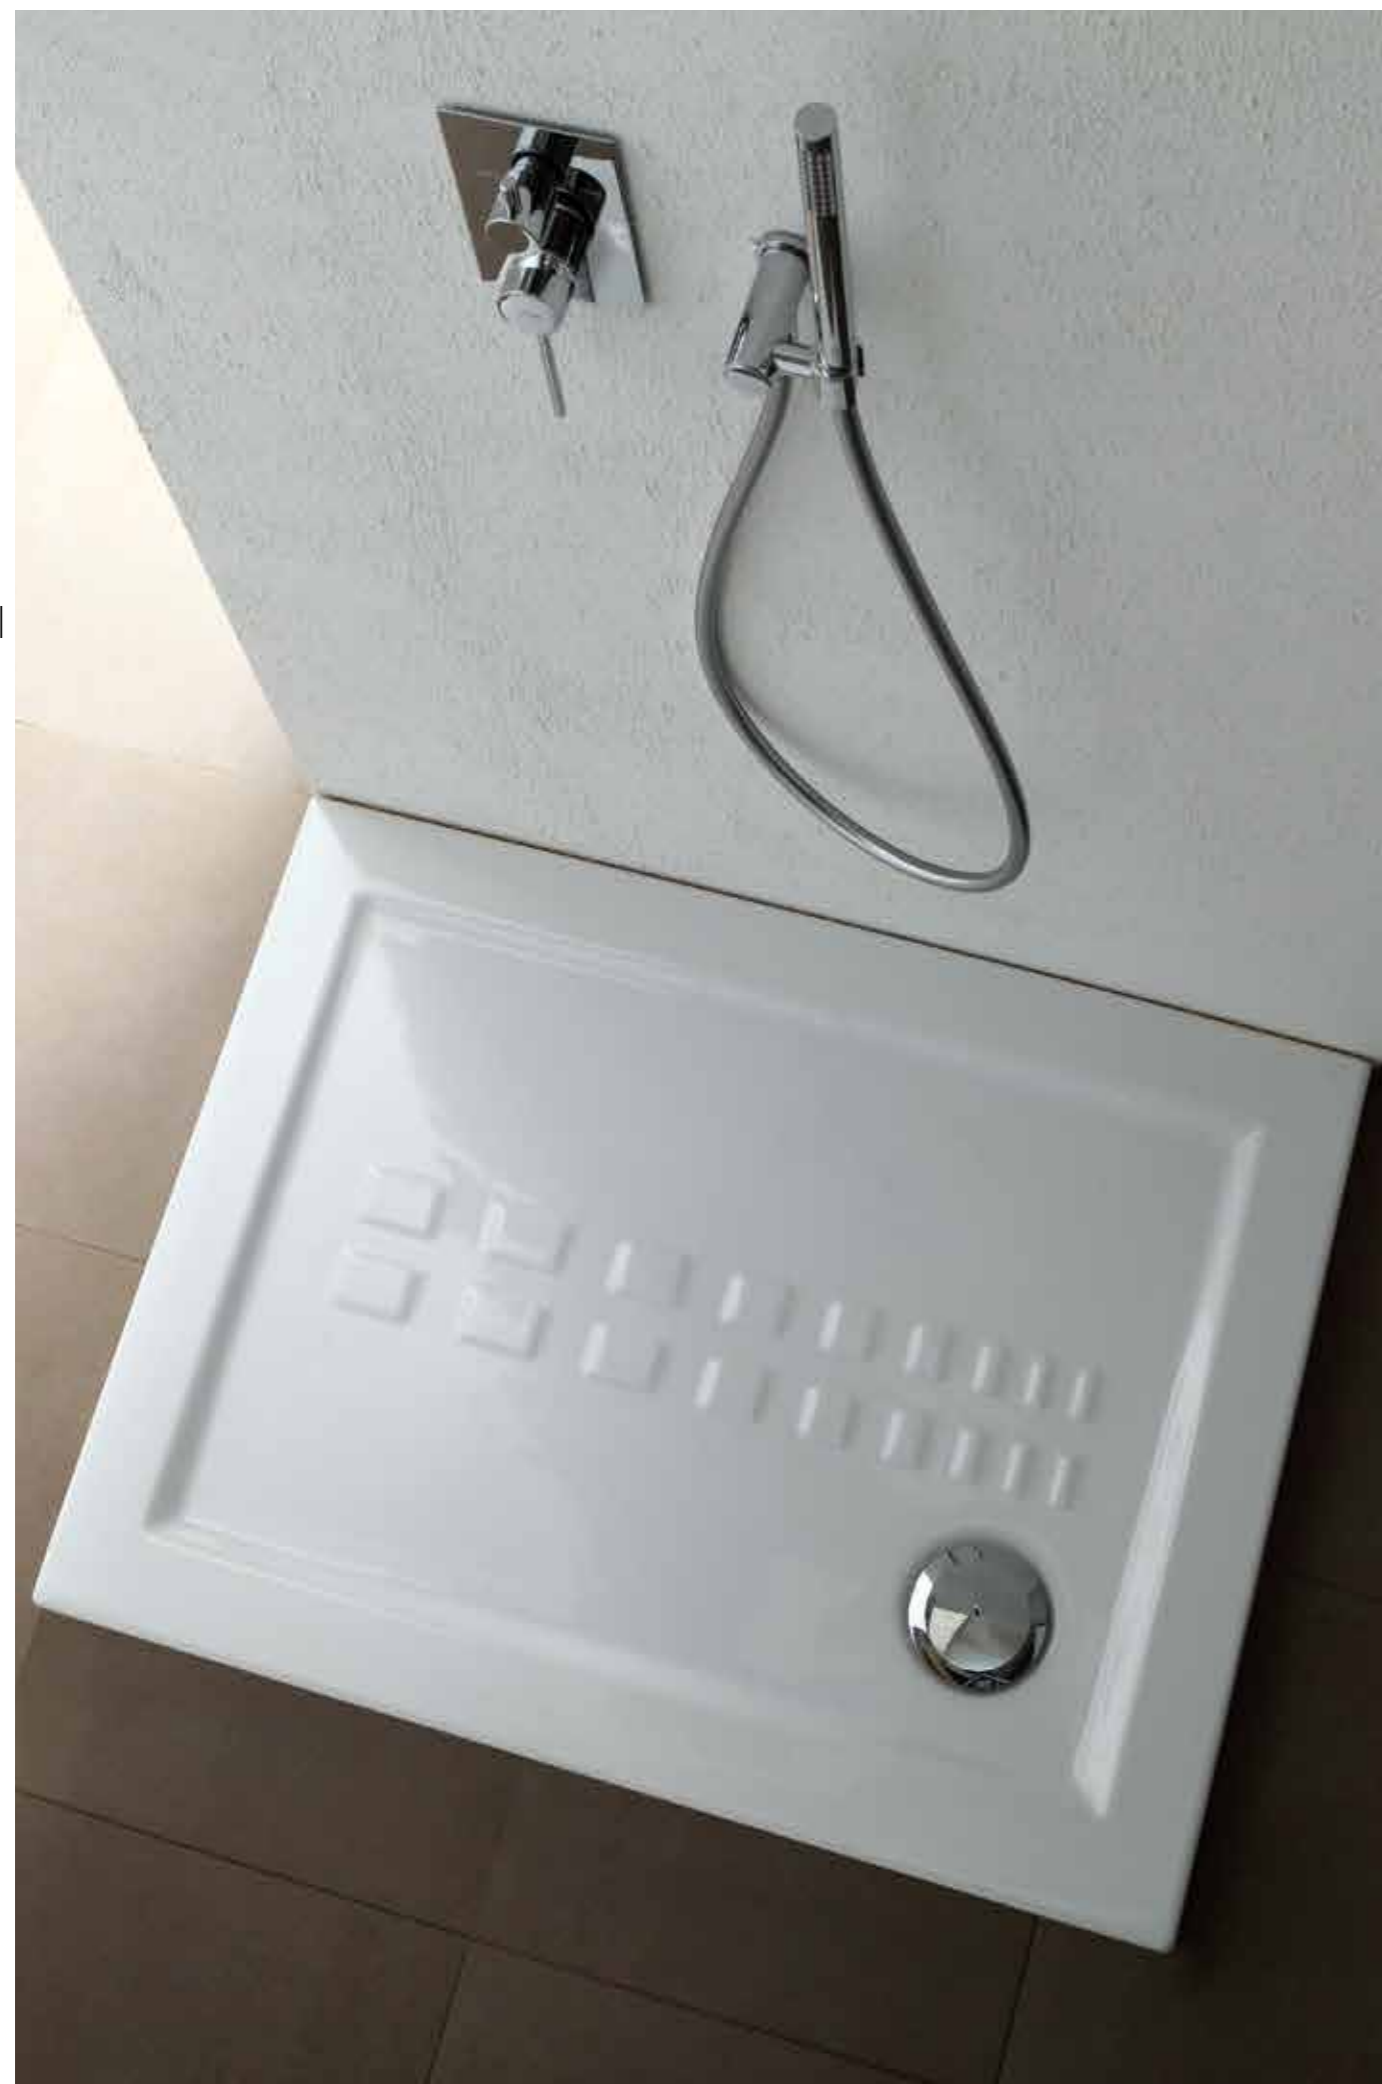

266 |

SQUARE

Piatto doccia extra piatto quadrato.
Square extra-slim shower tray.

Art. **IBI8808001** - 80x80 cm

Art. **IBI8909001** - 90x90 cm

| 267

RECTANGULAR

Piatto doccia extra piatto rettangolare.
Rectangular extra-slim shower tray.

Art. **IBI8729001** - 72x90 cm

Art. **IBI8701001** - 70x100 cm

Art. **IBI8701201** - 70x120 cm

Art. **IBI8701401** - 70x140 cm

Art. **IBI8701601** - 70x160 cm

Art. **IBI8701701** - 70x170 cm

Art. **IBI8751001** - 75x100 cm

Art. **IBI8751201** - 75x120 cm

Art. **IBI8801001** - 80x100 cm

Art. **IBI8801201** - 80x120 cm

Art. **IBI8801401** - 80x140 cm

CORNER

Piatto doccia extra piatto angolare.
Corner extra-slim shower tray.

Art. **IBI880AN01** - 80x80 cm

Art. **IBI890AN01** - 90x90 cm

Art. **IBI810AN01** - 100x100 cm