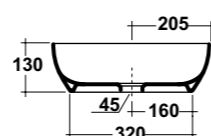

Londra

ART. LIL4205101

LONDRA LAVABO APPOGGIO
OVALE 50X40 MF BIANCO
LONDRA WHITE 50X40 ONE-HOLE OVAL SIT
ON WASHBASIN

DIMENSIONI/DIMENSION: 50X40X13,5 CM
PESO/WEIGHT: 10,5 KG

* Dima di taglio
* Cut for Template

*Quote d'installazione consigliata
Advised measure for installation

Londra

ART. LIL4245101

LONDRA LAVABO APPOGGIO
TONDO 45 MF BIANCO
LONDRA WHITE 45 ONE-HOLE ROUND
SIT ON WASHBASIN

DIMENSIONI/DIMENSION: Ø45X13,5 CM
PESO/WEIGHT: 11 KG

* Dima di taglio
* Cut for Template

*Quote d'installazione consigliata
Advised measure for installation

TONDO

ART. LIL4B41001

TONDO LAVABO APPOGGIO Ø 41 SF BIANCO
ROUND SIT ON Ø41 WASHBASIN

DIMENSIONI/DIMENSION: Ø41X13 CM
PESO/WEIGHT: 8 KG

*Quote d'installazione consigliata
Advised measure for installation

Roger

ART. LIL46R5101

ROGER LAVABO INCASSO/SOSPESO
54,5X48 MF BIANCO
ROGER RECTANGULAR WHITE 54,5X48
ONE-HOLE OVER TOP WASHBASIN

DIMENSIONI/DIMENSION: 54,5X48X16 CM
PESO/WEIGHT: 11,5 KG

*Quote d'installazione consigliata
Advised measure for installation

Roger

ART. LIL4660101

ROGER 008 LAVABO INCASSO SOPRAPIANO
60X52 MF BIANCO
ROGER 008 WHITE 60X52 ONE-HOLE
RECESSED/COUNTER TOP WASHBASIN

DIMENSIONI/DIMENSION: 60X52x17 CM
PESO/WEIGHT: 13 KG

*Quote d'installazione consigliata
Advised measure for installation

Roger

ART. LIL4655101

ROGER 003 LAVABO INCASSO SOPRAPIANO
55X48 MF BIANCO
ROGER 003 WHITE 55X48 ONE-HOLE
RECESSED/COUNTER TOP WASHBASIN

DIMENSIONI/DIMENSION: 55X48x17 CM
PESO/WEIGHT: 11 KG

*Quote d'installazione consigliata
Advised measure for installation