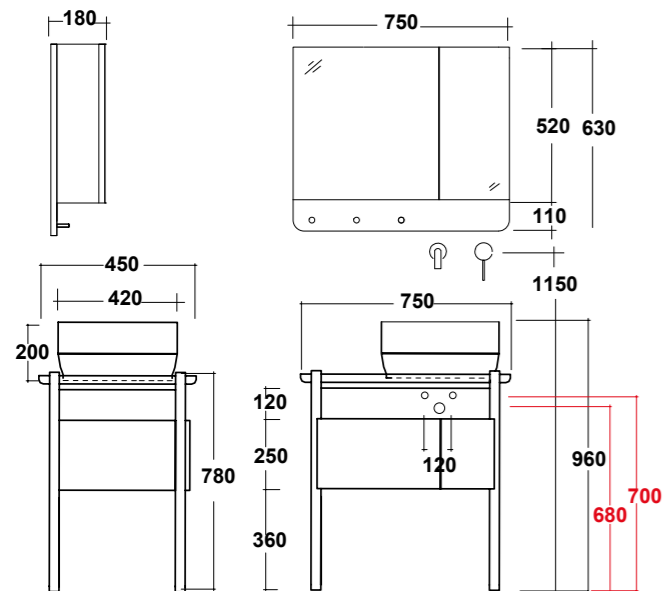

- Legno/wood
- Specchio/ mirror
- Lavabo/washbasi

ART. UKICOM1
 COMPOSIZIONE COMPLETA
 FULL COMPOSITION

DIMENSIONI/DIMENSION: 75X45X 215H CM
 PESO/WEIGH : 57,5 KG

272 |

*Quote d'installazione consigliata
 Advised measure for installation