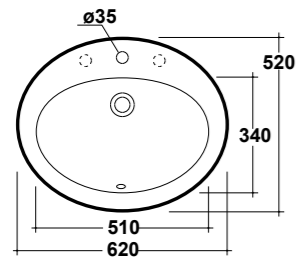

STANDARD

ART. LIL4662101

STANDARD LAVABO INCASSO
62X52 MF BIANCO
STANDARD WHITE 62X52 ONE-HOLE
RECESSED WASHBASIN

DIMENSIONI/DIMENSION: 62X52X20 CM
PESO/WEIGHT: 13 KG

*Quote d'installazione consigliata
Advised measure for installation

Sottopiano

ART. LIL4457001

SOTTOPIANO LAVABO OVALE
59X45 SF BIANCO
WHITE 59X45 OVAL UNDER
TOP/RECESSED WASHBASIN

DIMENSIONI/DIMENSION: 59X44,5X20 CM
PESO/WEIGHT: 13 KG