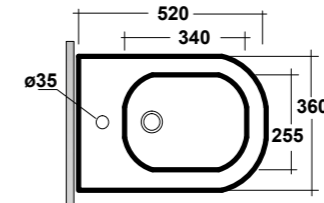

ART. TUE220101

TUTTOEVO BIDET SOSPESO MF BIANCO
TUTTOEVO WHITE ONE-HOLE
WALL HUNG BIDET

DIMENSIONI/DIMENSION: 53X36X28 CM
PESO/WEIGHT: 18 KG