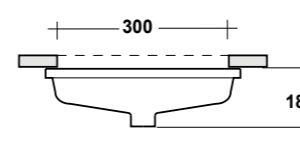

*Quote d'installazione consigliata
Advised measure for installation

Sottopiano

ART. LIL4446001

SOTTOPIANO LAVABO TONDO 46 SF BIANCO
WHITE 46 ROUND UNDER TOP
WASHBASIN

DIMENSIONI/DIMENSION: Ø46X21 CM
PESO/WEIGHT: 6,5 KG