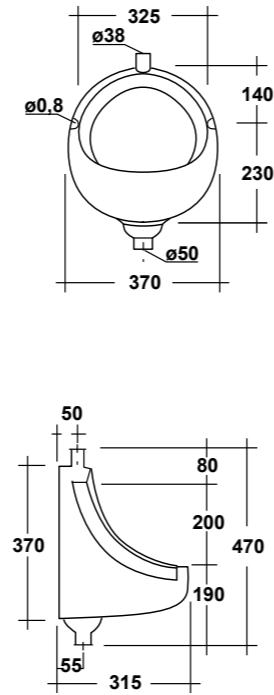

ROLLE

ART. ARC50101

ROLLE ORINATOIO A PARETE BIANCO
ROLLE WALL HUNG URINAL.

DIMENSIONI/DIMENSION: 37X31,5X47 CM
PESO/WEIGHT: 9 KG

| 315

ART. MET4245001

METAMORFOSI LAVABO APPOGGIO
TONDO 45 SF BIANCO
METAMORFOSI WHITE 45 Ø ROUND SIT ON
WASHBASIN