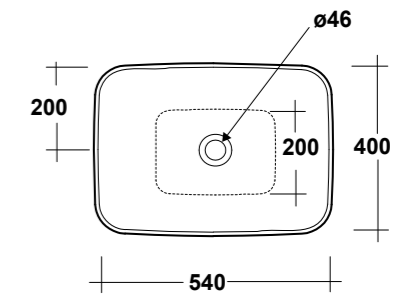

* Dima di taglio
* Cut for Template

*Quote d'installazione consigliata
Advised measure for installation