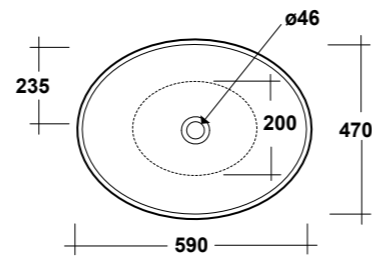

Atene

ART. LIL4B59001

ATENE LAVABO APPOGGIO
OVALE 59X47 SF BIANCO
ATENE WHITE 59X47 OVAL SIT ON WASHBASIN

DIMENSIONI/DIMENSION: 59X47X12 CM
PESO/WEIGHT: 8,5 KG

* Dima di taglio
* Cut for Template

*Quote d'installazione consigliata
Advised measure for installation