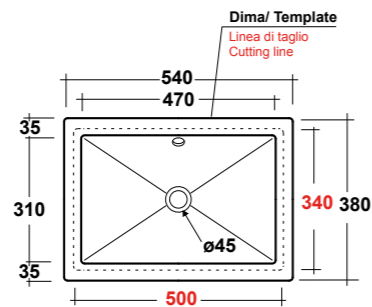

Roger

ART. LIL4654001

ROGER 002 LAVABO INCASSO SOPRAPIANO
54X38 SF BIANCO
ROGER 002 WHITE 54X38
RECESSED/COUNTER TOP WASHBASIN

DIMENSIONI/DIMENSION: 54X38X16,5 CM
PESO/WEIGHT: 9 KG