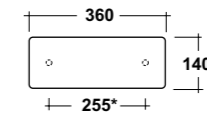

* fori per installazione portasciugamani/portarotolo

ART. TUT036M101
TUTTO MENSOLA 36X14 BIANCO
TUTTO CERAMIC SHELF + FIXING KIT
DIMENSIONI/DIMENSION: 36X14X5 CM
PESO/WEIGHT: 3 KG