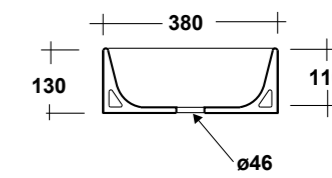

*Quote d'installazione consigliata
Advised measure for installation