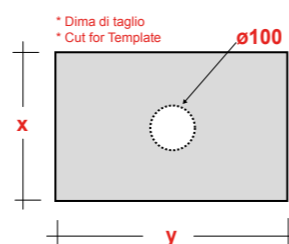

Londra

ART. LIL4205101

LONDRA LAVABO APPOGGIO
OVALE 50X40 MF BIANCO
LONDRA WHITE 50X40 ONE-HOLE OVAL SIT
ON WASHBASIN

DIMENSIONI/DIMENSION: 50X40X13,5 CM
PESO/WEIGHT: 10,5 KG

* Dima di taglio
* Cut for Template

*Quote d'installazione consigliata
Advised measure for installation

Londra

ART. LIL4245101

LONDRA LAVABO APPOGGIO
TONDO 45 MF BIANCO
LONDRA WHITE 45 ONE-HOLE ROUND
SIT ON WASHBASIN

DIMENSIONI/DIMENSION: Ø45X13,5 CM
PESO/WEIGHT: 11 KG

* Dima di taglio
* Cut for Template

*Quote d'installazione consigliata
Advised measure for installation

TONDO

ART. LIL4B41001

TONDO LAVABO APPOGGIO Ø 41 SF BIANCO
ROUND SIT ON Ø41 WASHBASIN

DIMENSIONI/DIMENSION: Ø41X13 CM
PESO/WEIGHT: 8 KG

*Quote d'installazione consigliata
Advised measure for installation

Roger

ART. LIL46R5101

ROGER LAVABO INCASSO/SOSPESO
54,5X48 MF BIANCO
ROGER RECTANGULAR WHITE 54,5X48
ONE-HOLE OVER TOP WASHBASIN

DIMENSIONI/DIMENSION: 54,5X48X16 CM
PESO/WEIGHT: 11,5 KG

*Quote d'installazione consigliata
Advised measure for installation

Roger

ART. LIL4660101

ROGER 008 LAVABO INCASSO SOPRAPIANO
60X52 MF BIANCO
ROGER 008 WHITE 60X52 ONE-HOLE
RECESSED/COUNTER TOP WASHBASIN

DIMENSIONI/DIMENSION: 60X52x17 CM
PESO/WEIGHT: 13 KG

*Quote d'installazione consigliata
Advised measure for installation

Roger

ART. LIL4655101

ROGER 003 LAVABO INCASSO SOPRAPIANO
55X48 MF BIANCO
ROGER 003 WHITE 55X48 ONE-HOLE
RECESSED/COUNTER TOP WASHBASIN

DIMENSIONI/DIMENSION: 55X48x17 CM
PESO/WEIGHT: 11 KG

*Quote d'installazione consigliata
Advised measure for installation