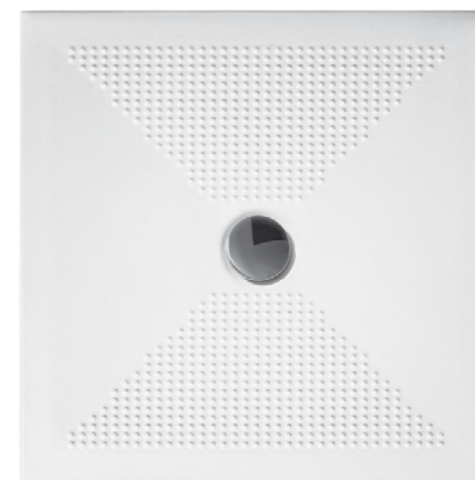

LEGGERO
LIGHT

SQUARE

Piatto doccia quadrato H 3 cm.
Square shower tray H 3 cm.

Art. **OLY8808001** - 80x80 cm

RECTANGULAR

Piatto doccia rettangolare H 3 cm.
Rectangular shower tray H 3 cm.

Art. **OLY8709001** - 70x90 cm