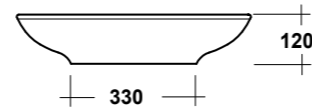

Atene

ART. LIL4B59001

ATENE LAVABO APPOGGIO
OVALE 59X47 SF BIANCO
ATENE WHITE 59X47 OVAL SIT ON WASHBASIN

DIMENSIONI/DIMENSION: 59X47X12 CM
PESO/WEIGHT: 8,5 KG

* Dima di taglio
* Cut for Template

*Quote d'installazione consigliata
Advised measure for installation