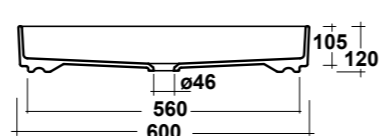

*Quote d'installazione consigliata
Advised measure for installation

CLEAR

ART. CLE4266001

CLEAR LAVABO APPOGGIO 66 SF BIANCO
CLEAR 66 WASHBASIN NO HOLE -
OVER COUNTER

DIMENSIONI/DIMENSION: 66X44X12,5 CM
PESO/WEIGHT: 13 KG