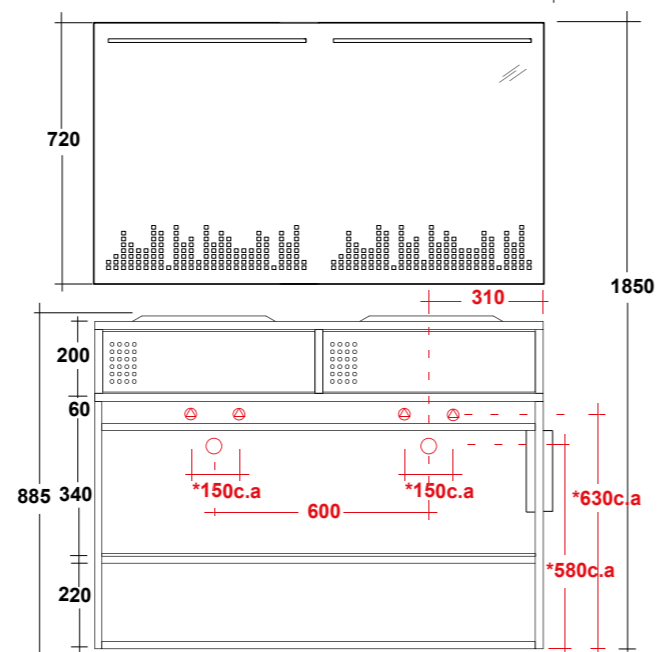

ART. VYNILCOM122
COMPOSIZIONE COMPLETA
FULL COMPOSITION

DIMENSIONI/DIMENSION: 122X46X185H CM
PESO/WEIGHT: 65 KG

*Quote d'installazione consigliata
Advised measure for installation