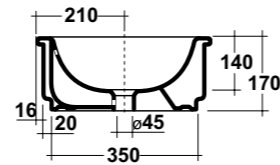

TRIS

ART. LIL4242001

TRIS LAVABO APPOGGIO/INCASSO
TONDO 42 SF BIANCO
TRIS WHITE 42 ROUND SIT ON/RECESSED
WASHBASIN

DIMENSIONI/DIMENSION: Ø42X17 CM
PESO/WEIGHT: 12 KG

*Quote d'installazione consigliata
Advised measure for installation

DRESS

ART. LIL4663001

DRESS LAVABO INCASSO SOPRA/
SOTTOPIANO 61 SF BIANCO
DRESS WHITE 61 RECESSED UPON/UNDER
TOP WASHBASIN

DIMENSIONI/DIMENSION: 62,5X39,5X17 CM
PESO/WEIGHT: 16,5 KG