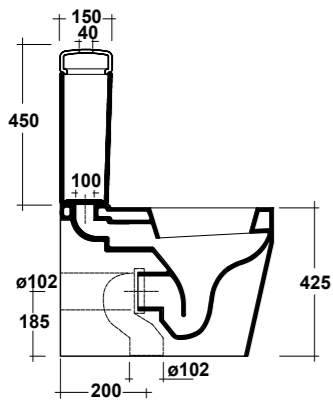

*Quote d'installazione consigliata
Advised measure for installation

ART. TUE1103R01

TUTTOEVO VASO BTW RIMLESS BIANCO
TUTTO EVO WHITE BTW RIMLESS WC

DIMENSIONI/DIMENSION: 53X36X42,5 CM
PESO/WEIGHT: 30 KG

RIMLESS