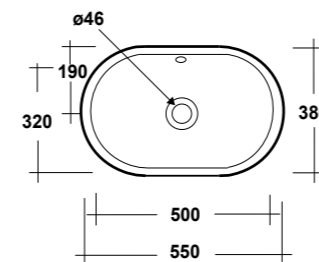

*Quote d'installazione consigliata
Advised measure for installation

Sottopiano

ART. LIL4446001

SOTTOPIANO LAVABO TONDO 46 SF BIANCO
WHITE 46 ROUND UNDER TOP
WASHBASIN

DIMENSIONI/DIMENSION: Ø46X21 CM
PESO/WEIGHT: 6,5 KG