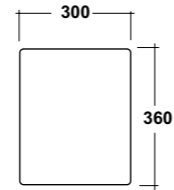

ART. TUT0303101
TUTTO PIANO 30X36 BIANCO
TUTTO CERAMIC TOP + FIXING KIT
DIMENSIONI/DIMENSION: 30X36X18 CM
PESO/WEIGHT: 9 KG

ART. TUT060M101
TUTTO MENSOLA 60X14 BIANCO
TUTTO CERAMIC SHELF + FIXING KIT
DIMENSIONI/DIMENSION: 60X14X5 CM
PESO/WEIGHT: 5 KG