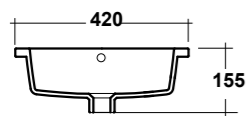

Roger

ART. LIL4642101

ROGER LAVABO INCASSO SOPRAPIANO
42X42 MF BIANCO
ROGER WHITE 42X42 ONE-HOLE RECESSED/
COUNTER TOP WASHBASIN

DIMENSIONI/DIMENSION: 42X42X15,5 CM
PESO/WEIGHT: 13 KG