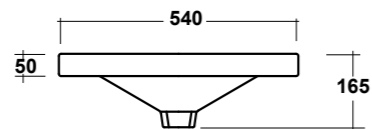

Roger

ART. LIL4654001

ROGER 002 LAVABO INCASSO SOPRAPIANO
54X38 SF BIANCO
ROGER 002 WHITE 54X38
RECESSED/COUNTER TOP WASHBASIN

DIMENSIONI/DIMENSION: 54X38X16,5 CM
PESO/WEIGHT: 9 KG