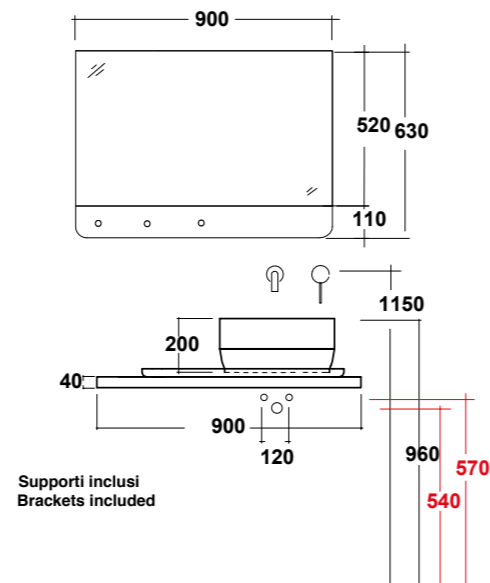

ART. UKICOM2
COMPOSIZIONE COMPLETA
FULL COMPOSITION

DIMENSIONI/DIMENSION: 90X54X 215H CM
PESO/WEIGH : 52,5 KG

Supporti inclusi
Brackets included

*Quote d'installazione consigliata
Advised measure for installation