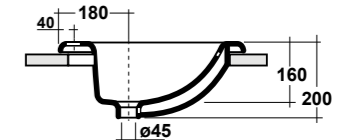

*Quote d'installazione consigliata
Advised measure for installation

| 333

*Quote d'installazione consigliata
Advised measure for installation

*Quote d'installazione consigliata
Advised measure for installation