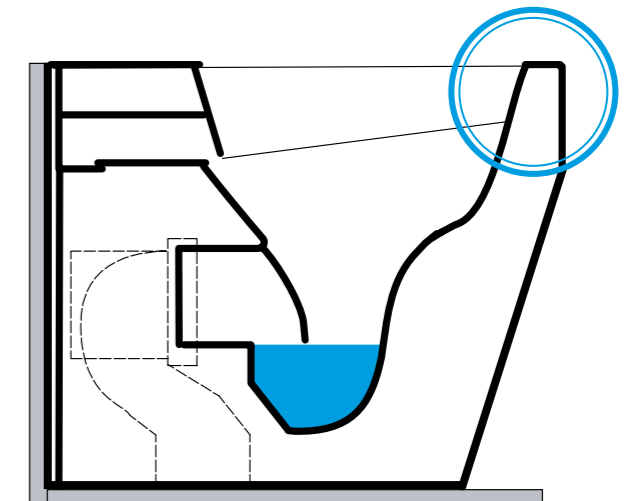

NUOVO SMALTO OLYPOLISH

di Olympia Ceramica

Olympia Ceramica presenta la sua soluzione al problema delle acque calcaree presenti in molti paesi del nostro continente: il nuovo smalto OLYPOLISH.

OLYPOLISH è uno smalto unico nel suo genere: ultra lucido, ultra resistente ed inattaccabile ai batteri, garantisce superfici più lisce rispetto alle tradizionali e non deteriorate, quindi lucenti e levigate più a lungo. Tutto ciò consente di rendere il prodotto anche ecosostenibile, riducendo la necessità di utilizzare prodotti chimici per la pulizia dei bagni.

OLYPOLISH è ottenuto tramite una cottura che arriva a ben 1250° e presenta i seguenti vantaggi:

- Massima Igiene
- Limitazione nell'uso di detersivi
- Meno inquinamento ambientale
- Facilità nella pulizia
- Planarità delle superfici ceramiche
- Anti deterioramento
- Anti ingiallimento
- Garanzia a vita delle superficie ceramiche
- Resistenza contro i prodotti chimici
- Maggiore resistenza ai batteri

NEW OLYPOLISH VANISH

by Olympia Ceramica

Olympia Ceramica introduces the new solution for the hard water problem, that occurs in different countries all around the world.

Olypolish is a unique glaze: ultra-shiny, ultra-resistant and bacteria-proof. It creates perfectly smooth and flat surfaces and features total bacteria-proof barrier. All these elements make the product eco-sustainable, reducing the use of chemical products for cleaning.

Olypolish blends at 1250° and presents the following benefits:

- Maximum hygiene
- Less use of detergents
- Less pollution for environment
- Easy cleaning
- Perfectly smooth
- Doesn't deteriorate
- Limestone proof
- Life-time treatment guaranteed forever
- Increased resistance to aggressive chemicals
- Bacteria proof

rimless