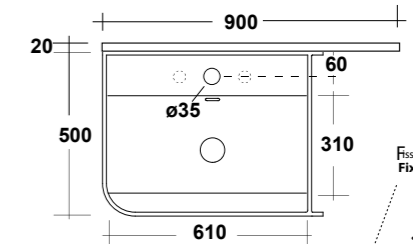

ART. BEAUTYCOM
COMPOSIZIONE COMPLETA
FULL COMPOSITION

DIMENSIONI/DIMENSION: 90X52X200H CM
PESO/WEIGHT: 65 KG

*Quote d'installazione consigliata
Advised measure for installation

- Legno/wood
- Specchio/ mirror
- Lavabo/washbasi