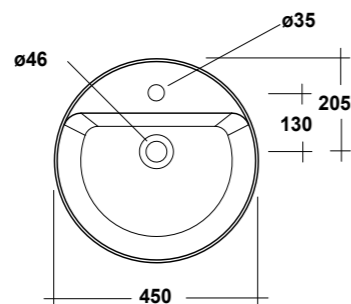

* Dima di taglio
* Cut for Template

*Quote d'installazione consigliata
Advised measure for installation

TONDO

ART. LIL4B41001

TONDO LAVABO APPOGGIO Ø 41 SF BIANCO
ROUND SIT ON Ø41 WASHBASIN

DIMENSIONI/DIMENSION: Ø41X13 CM
PESO/WEIGHT: 8 KG