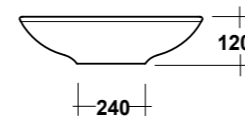

* Dima di taglio
* Cut for Template

*Quote d'installazione consigliata
Advised measure for installation

Atene

ART. LIL4BT4001

ATENE LAVABO APPOGGIO
TONDO 45 SF BIANCO
ATENE WHITE 45 ROUND SIT ON WASHBASIN

DIMENSIONI/DIMENSION: Ø45X12 CM
PESO/WEIGHT: 6 KG