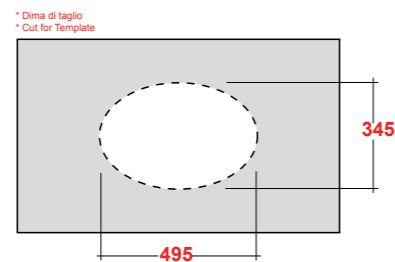

*Quote d'installazione consigliata
Advised measure for installation

Sottopiano

ART. LIL4456001

SOTTOPIANO LAVABO RETTANGOLARE
56X37 SF BIANCO
WHITE 56X37 RECTANGULAR
UNDER TOP WASHBASIN

DIMENSIONI/DIMENSION: 56X37X20 CM
PESO/WEIGHT: 9 KG