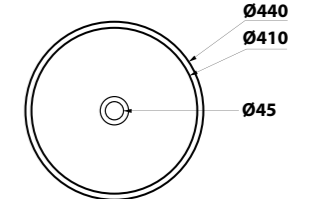

DIMENSIONI/DIMENSION: Ø44X82 CM
PESO/WEIGHT: 26 KG

completo di sifone di scarico
Included with drain pipe connection

*Quote d'installazione consigliata
Advised measure for installation

EASY SLIM

PIATTI DOCCIA EXTRA PIATTO IN MARMORESINA CON ANTISCIVOLO
EXTRA-SLIM MARBLE-RESIN SHOWER TRAY WITH ANTI-SLIP PATTERN