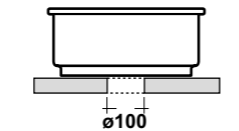

TRIS

ART. LIL4242001

TRIS LAVABO APPOGGIO/INCASSO
TONDO 42 SF BIANCO
TRIS WHITE 42 ROUND SIT ON/RECESSED
WASHBASIN

DIMENSIONI/DIMENSION: Ø42X17 CM
PESO/WEIGHT: 12 KG

*Quote d'installazione consigliata
Advised measure for installation

DRESS

ART. LIL4663001

DRESS LAVABO INCASSO SOPRA/
SOTTOPIANO 61 SF BIANCO
DRESS WHITE 61 RECESSED UPON/UNDER
TOP WASHBASIN

DIMENSIONI/DIMENSION: 62,5X39,5X17 CM
PESO/WEIGHT: 16,5 KG