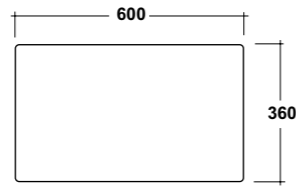

ART. TUT0603101
TUTTO PIANO 60X36 BIANCO
TUTTO CERAMIC TOP + FIXING KIT
DIMENSIONI/DIMENSION: 60X36X18 CM
PESO/WEIGHT: 14 KG