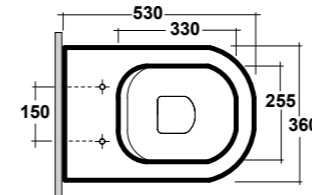

TUTTOEVO VASO SOSPESO RIMLESS BIANCO
TUTTOEVO WHITE WALL HUNG RIMLESS WC

DIMENSIONI/DIMENSION: 53X36X28 CM
PESO/WEIGHT: 22 KG

RIMLESS

*Quote d'installazione consigliata
Advised measure for installation

ART. TUE220101