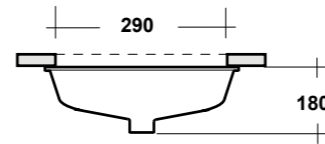

*Quote d'installazione consigliata
Advised measure for installation

Sottopiano

ART. LIL4455001

SOTTOPIANO LAVABO OVALE
55X38 SF BIANCO
WHITE 55X38 OVAL UNDER
TOP WASHBASIN

DIMENSIONI/DIMENSION: 55X38X18,5 CM
PESO/WEIGHT: 7 KG