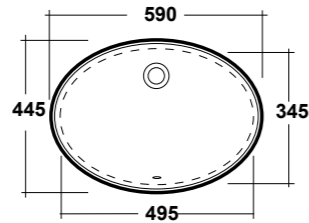

*Quote d'installazione consigliata
Advised measure for installation

Sottopiano

ART. LIL4456001

SOTTOPIANO LAVABO RETTANGOLARE
56X37 SF BIANCO
WHITE 56X37 RECTANGULAR
UNDER TOP WASHBASIN

DIMENSIONI/DIMENSION: 56X37X20 CM
PESO/WEIGHT: 9 KG