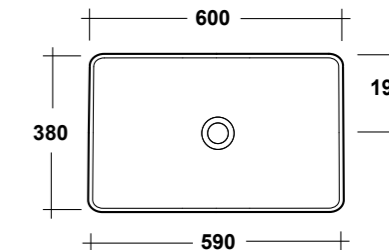

*Quote d'installazione consigliata
Advised measure for installation