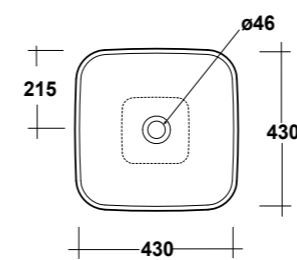

* Dima di taglio
* Cut for Template

*Quote d'installazione consigliata
Advised measure for installation

Atene

ART. LIL4BT4001

ATENE LAVABO APPOGGIO
TONDO 45 SF BIANCO
ATENE WHITE 45 ROUND SIT ON WASHBASIN

DIMENSIONI/DIMENSION: Ø45X12 CM
PESO/WEIGHT: 6 KG