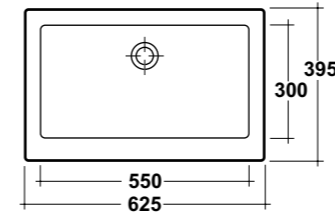

DRESS

ART. LIL4663001

DRESS LAVABO INCASSO SOPRA/
SOTTOPIANO 61 SF BIANCO
DRESS WHITE 61 RECESSED UPON/UNDER
TOP WASHBASIN

DIMENSIONI/DIMENSION: 62,5X39,5X17 CM
PESO/WEIGHT: 16,5 KG