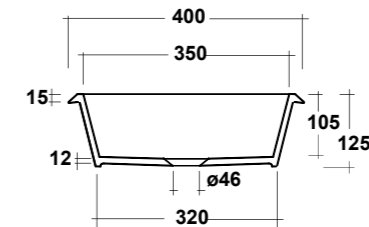

vinyl

ART. VYN4640001

VINYL LAVABO INCASSO
TONDO 40 SF BIANCO
VINYL RECESSED BASIN WITH CERAMIC
WASTE AND DECORATION

DIMENSIONI/DIMENSION: Ø40x12,5 CM
PESO/WEIGHT: 6,5 KG

*Quote d'installazione consigliata
Advised measure for installation

EXPORT

ART. LIL4658101

EXPORT LAVABO INCASSO 58X49 MF BIANCO
EXPORT WHITE 58X49 ONE-HOLE
RECESSED WASHBASIN

DIMENSIONI/DIMENSION: 58X49X20 CM
PESO/WEIGHT: 11 KG