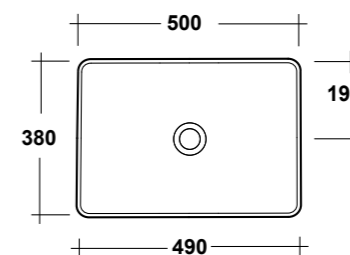

*Quote d'installazione consigliata
Advised measure for installation

Tokyo

ART. LIL4260001

TOKYO LAVABO APPOGGIO 60X38 SF BIANCO
TOKYO WHITE 60X38 SIT ON WASHBASIN

DIMENSIONI/DIMENSION: 60X38X13 CM
PESO/WEIGHT: 13 KG