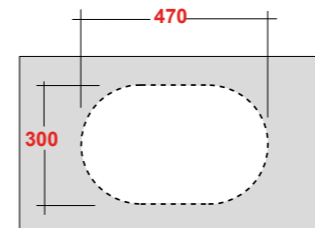

*Quote d'installazione consigliata
Advised measure for installation

Sottopiano

ART. LIL4446001

SOTTOPIANO LAVABO TONDO 46 SF BIANCO
WHITE 46 ROUND UNDER TOP
WASHBASIN

DIMENSIONI/DIMENSION: Ø46X21 CM
PESO/WEIGHT: 6,5 KG