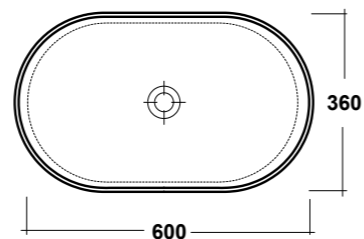

*Quote d'installazione consigliata
Advised measure for installation

CLEAR

ART. CLE4266001

CLEAR LAVABO APPOGGIO 66 SF BIANCO
CLEAR 66 WASHBASIN NO HOLE -
OVER COUNTER

DIMENSIONI/DIMENSION: 66X44X12,5 CM
PESO/WEIGHT: 13 KG