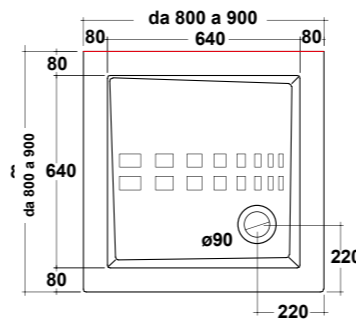

55

H 5,5 cm

cod.	dimens.	kg
IBI8808001	80x80	27
IBI8909001	90x90	33

*Lato non smaltato/Not glazed size

IBIS RECTANGULAR

PIATTO DOCCIA EXTRA PIATTO IN CERAMICA CON ANTISCIVOLO. PILETTA SIFONATA Ø90 MM INCLUSA. EXTRA SLIM CERAMIC SHOWER TRAY WITH ANTI SLIP PATTERN. SIPHON WASTE PIPE Ø90 MM INCLUDED.