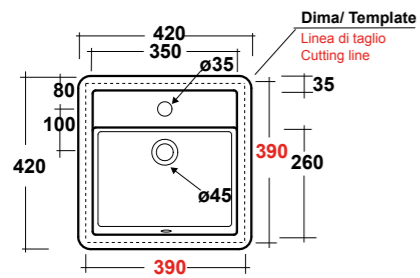

Roger

ART. LIL4642101

ROGER LAVABO INCASSO SOPRAPIANO
42X42 MF BIANCO
ROGER WHITE 42X42 ONE-HOLE RECESSED/
COUNTER TOP WASHBASIN

DIMENSIONI/DIMENSION: 42X42X15,5 CM
PESO/WEIGHT: 13 KG