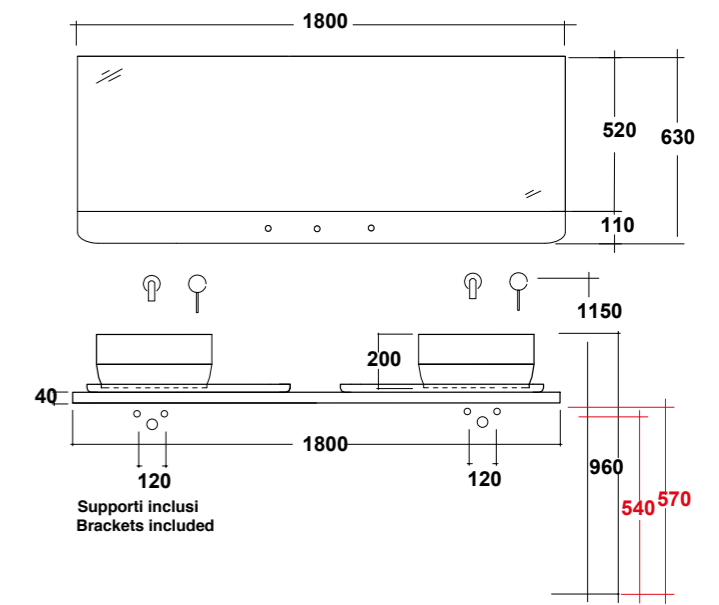

Supporti inclusi
Brackets included

*Quote d'installazione consigliata
Advised measure for installation