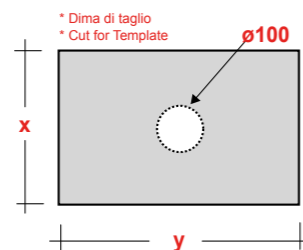

TREND

ART. TRE42IN50001

TREND LAVABO APPOGGIO
INFORME 50X38 SF BIANCO
TREND WHITE 50X38 SHAPELESS SIT ON
WASHBASIN

DIMENSIONI/DIMENSION: 50X38,2X14,4 CM
PESO/WEIGHT: 9 KG