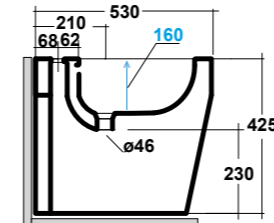

ART. TUE130301

TUTTOEVO VASO MBL BTW BIANCO
TUTTOEVO WHITE CC PAN WC

PESO/WEIGHT: 36 KG

ART. TUE71PF101

TUTTOEVO CASSETTA MBL P.F. BIANCO
TUTTOEVO WHITE CC PAN BOTTOM INLET
CISTERN

PESO/WEIGHT: 14 KG

DIMENSIONI/DIMENSION: 63X36X89 CM

SCARICO
TRASLATO /
FLOOR
DRAIN
ADJUSTABLE

*Quote d'installazione consigliata
Advised measure for installation

ART. TUE1103R01

TUTTOEVO VASO BTW RIMLESS BIANCO
TUTTO EVO WHITE BTW RIMLESS WC

DIMENSIONI/DIMENSION: 53X36X42,5 CM
PESO/WEIGHT: 30 KG

RIMLESS

RACCORDI REGOLABILI
ADJUSTABLE ELBOW PIPE

RASCTD*: 10/14 cm
RASB*: 15/17 cm
RAR1*: 18/22 cm
RASP**: 30 cm

SCARICO
TRASLATO /
FLOOR
DRAIN
ADJUSTABLE

*Quote d'installazione consigliata
Advised measure for installation

ART. TUE210101

TUTTOEVO BIDET BTW MF BIANCO
TUTTOEVO WHITE ONE-HOLE BTW BIDET

DIMENSIONI/DIMENSION: 53X36X42,5 CM
PESO/WEIGHT: 26 KG

*Quote d'installazione consigliata
Advised measure for installation

ART. TUE1202R01

TUTTOEVO VASO SOSPESO RIMLESS BIANCO
TUTTOEVO WHITE WALL HUNG RIMLESS WC

DIMENSIONI/DIMENSION: 53X36X28 CM
PESO/WEIGHT: 22 KG

RIMLESS

*Quote d'installazione consigliata
Advised measure for installation

ART. TUE220101

TUTTOEVO BIDET SOSPESO MF BIANCO
TUTTOEVO WHITE ONE-HOLE
WALL HUNG BIDET

DIMENSIONI/DIMENSION: 53X36X28 CM
PESO/WEIGHT: 18 KG

*Quote d'installazione consigliata
Advised measure for installation

ART. C6TE01

COPRIWATER IN TERMOINDURENTE
UREA SEAT COVER

ART. C8TE01

COPRIWATER IN TERMOINDURENTE
CHIUSURA RALLENTATA
UREA SOFT CLOSE SYSTEM
SEAT COVER

PESO/WEIGHT: 2,3 KG

ART. C9TE01

COPRIWATER SLIM IN TERMOINDURENTE
CHIUSURA RALLENTATA
UREA SILM SOFT CLOSE
SYSTEM SEAT COVER

TAKE↑↓OFF*