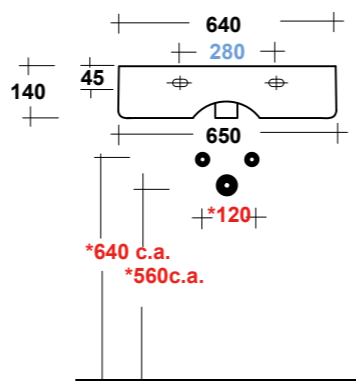

*Quote d'installazione consigliata
Advised measure for installation

ART. TRA4265101

TRATTO LAVABO APPOGGIO 65 MF BIANCO
TRATTO WHITE 65 ONE-HOLE SIT ON
WASHBASIN

DIMENSIONI/DIMENSION: 65X41X14 CM