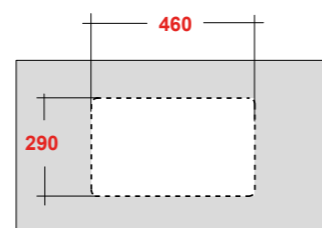

*Quote d'installazione consigliata
Advised measure for installation

Sottopiano

ART. LIL4455001

SOTTOPIANO LAVABO OVALE
55X38 SF BIANCO
WHITE 55X38 OVAL UNDER
TOP WASHBASIN

DIMENSIONI/DIMENSION: 55X38X18,5 CM
PESO/WEIGHT: 7 KG