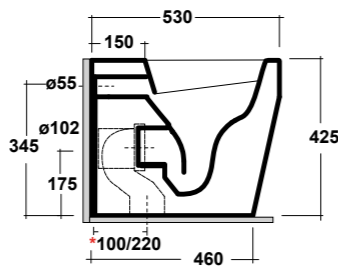

*Quote d'installazione consigliata
Advised measure for installation

ART. TUE1103R01

TUTTOEVO VASO BTW RIMLESS BIANCO
TUTTO EVO WHITE BTW RIMLESS WC

DIMENSIONI/DIMENSION: 53X36X42,5 CM
PESO/WEIGHT: 30 KG

RIMLESS