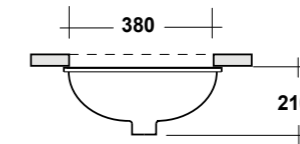

*Quote d'installazione consigliata
Advised measure for installation

tunnel

ART. LIL4742001

LAVABO TUNNEL TONDO 46 SF BIANCO
TUNNEL WHITE 46 ROUND WASHBASIN

DIMENSIONI/DIMENSION: Ø44X82 CM
PESO/WEIGHT: 26 KG