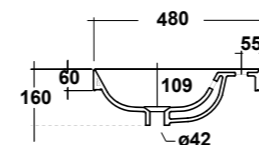

Roger

ART. LIL46R5101

ROGER LAVABO INCASSO/SOSPESO
54,5X48 MF BIANCO
ROGER RECTANGULAR WHITE 54,5X48
ONE-HOLE OVER TOP WASHBASIN

DIMENSIONI/DIMENSION: 54,5X48X16 CM
PESO/WEIGHT: 11,5 KG