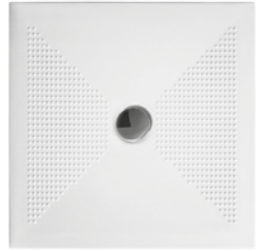

OLY

PIATTO DOCCIA EXTRA PIATTO IN CERAMICA CON ANTISCIVOLO. PILETTA SIFONATA Ø 90 MM INCLUSA. EXTRA SLIM CERAMIC SHOWER TRAY WITH ANTI SLIP PATTERN. SIPHON WASTE PIPE Ø 90 MM INCLUDED.

338 |