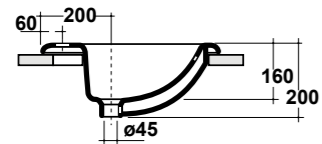

STANDARD

ART. LIL4662101

STANDARD LAVABO INCASSO
62X52 MF BIANCO
STANDARD WHITE 62X52 ONE-HOLE
RECESSED WASHBASIN

DIMENSIONI/DIMENSION: 62X52X20 CM
PESO/WEIGHT: 13 KG

*Quote d'installazione consigliata
Advised measure for installation

Sottopiano

ART. LIL4457001

SOTTOPIANO LAVABO OVALE
59X45 SF BIANCO
WHITE 59X45 OVAL UNDER
TOP/RECESSED WASHBASIN

DIMENSIONI/DIMENSION: 59X44,5X20 CM
PESO/WEIGHT: 13 KG