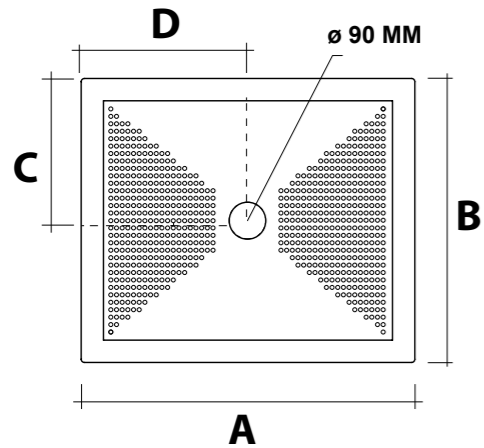

OLY

PIATTO DOCCIA EXTRA PIATTO IN CERAMICA CON ANTISCIVOLO. PILETTA SIFONATA Ø 90 MM INCLUSA. EXTRA SLIM CERAMIC SHOWER TRAY WITH ANTI SLIP PATTERN. SIPHON WASTE PIPE Ø 90 MM INCLUDED.

338 |