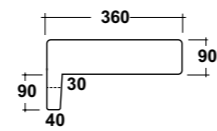

ART. TUT0303101
TUTTO PIANO 30X36 BIANCO
TUTTO CERAMIC TOP + FIXING KIT
DIMENSIONI/DIMENSION: 30X36X18 CM
PESO/WEIGHT: 9 KG