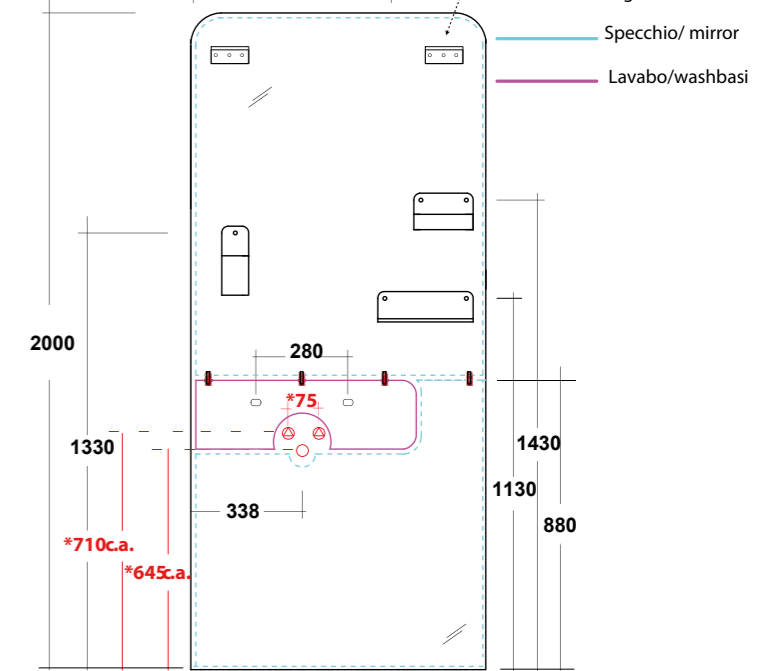

ART. BEAUTYCOM
COMPOSIZIONE COMPLETA
FULL COMPOSITION

DIMENSIONI/DIMENSION: 90X52X200H CM
PESO/WEIGHT: 65 KG

*Quote d'installazione consigliata
Advised measure for installation

- Legno/wood
- Specchio/ mirror
- Lavabo/washbasi