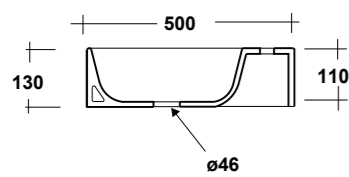

Tokyo

ART. LIL4250101

TOKYO LAVABO APPOGGIO 50X50 MF BIANCO
TOKYO WHITE 50X50 ONE-HOLE SIT ON WASHBASIN

DIMENSIONI/DIMENSION: 50X50X13 CM
PESO/WEIGHT: 13 KG

* Dima di taglio
* Cut for Template

*Quote d'installazione consigliata
Advised measure for installation

Tokyo

ART. LIL4260101

TOKYO LAVABO APPOGGIO 60X50 MF BIANCO
TOKYO WHITE 60X50 ONE-HOLE SIT ON WASHBASIN

DIMENSIONI/DIMENSION: 60X50X13 CM
PESO/WEIGHT: 15 KG