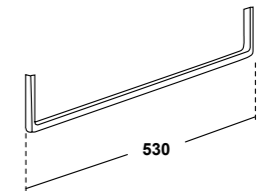

* fori per installazione portasciugamani/portarotolo

| 303

TUEPS53
PORTASALVIETTE CROMATO
CHROMED TOWEL RAIL
DIMENSIONI/DIMENSION: 53 CM
PESO/WEIGHT: 1,4 KG