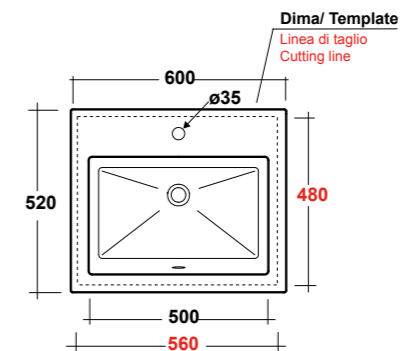

Roger

ART. LIL4660101

ROGER 008 LAVABO INCASSO SOPRAPIANO
60X52 MF BIANCO
ROGER 008 WHITE 60X52 ONE-HOLE
RECESSED/COUNTER TOP WASHBASIN

DIMENSIONI/DIMENSION: 60X52x17 CM
PESO/WEIGHT: 13 KG