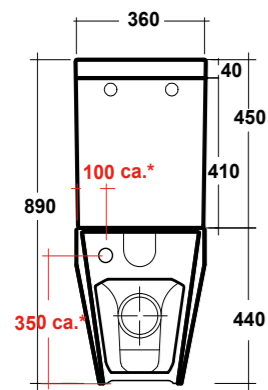

*Quote d'installazione consigliata
Advised measure for installation

ART. TUE1103R01

TUTTOEVO VASO BTW RIMLESS BIANCO
TUTTO EVO WHITE BTW RIMLESS WC

DIMENSIONI/DIMENSION: 53X36X42,5 CM
PESO/WEIGHT: 30 KG

RIMLESS