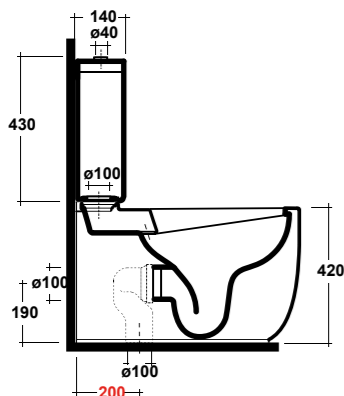

PESO/WEIGHT: 14 KG

DIMENSIONI/DIMENSION: 62X36X87 CM

RIMLESS

*Quote d'installazione consigliata
Advised measure for installation

ART. MIL120201

MILADY VASO SOSPESO RIMLESS BIANCO
MILADY WHITE WALL HUNG RIMLESS WC