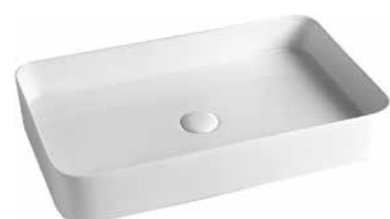

SMASH 65x40 RETTANGOLARE

Art. **SMA42RE65001**
SMASH LAVABO APPOGGIO RETTANGOLARE 65X40 SF BIANCO
RECTANGULAR WASHBASIN OVER TOP