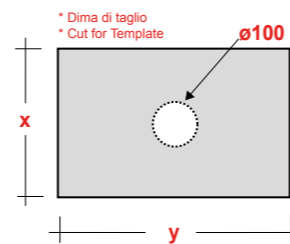

Atene

ART. LIL4B59001

ATENE LAVABO APPOGGIO
OVALE 59X47 SF BIANCO
ATENE WHITE 59X47 OVAL SIT ON WASHBASIN

DIMENSIONI/DIMENSION: 59X47X12 CM
PESO/WEIGHT: 8,5 KG

* Dima di taglio
* Cut for Template

*Quote d'installazione consigliata
Advised measure for installation