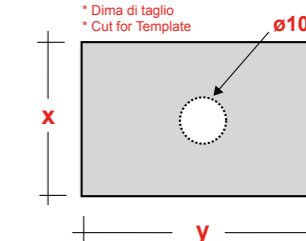

*Quote d'installazione consigliata
Advised measure for installation