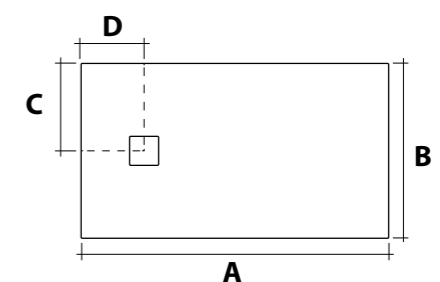

EASY SLIM RECTANGULAR

PIATTI DOCCIA EXTRA PIATTO IN MARMORESINA
EXTRA-SLIM MARBLE-RESIN SHOWER TRAY

H 2,5 cm

cod.	A	B	C	D	kg
SLI87290XX	90	72	36	23	30
SLI870100XX	100	70	36	31	31
SLI870120XX	120	70	35	31	39
SLI870140XX	140	70	35	31	46
SLI870160XX	160	70	35	43	50
SLI870170XX	170	70	35	43	52
SLI870180XX	180	70	35	43	58
SLI880100XX	100	80	40	43	36
SLI880120XX	120	80	40	43	43
SLI880140XX	140	80	40	43	52
SLI880160XX	160	80	40	43	56
SLI880170XX	170	80	40	43	60
SLI880180XX	180	80	40	43	64
SLI890100XX	100	90	45	31	38
SLI890120XX	120	90	45	31	50

H 3 cm

cod.	A	B	C	D	kg
SLI890140XX	140	90	45	31	56
SLI890160XX	160	90	45	43	64
SLI890170XX	170	90	45	43	68
SLI890180XX	180	90	45	43	73

XX : SPECIFICARE SEMPRE CODICE COLORE (01=BIANCO; 04=ANTRACITE; 03=GRIGIO; 05=AVORIO)
ALWAYS SPECIFY THE COULOR CODE (01=WHITE; 04=ANTHRACITE; 03=GREY; 05=AVORY)