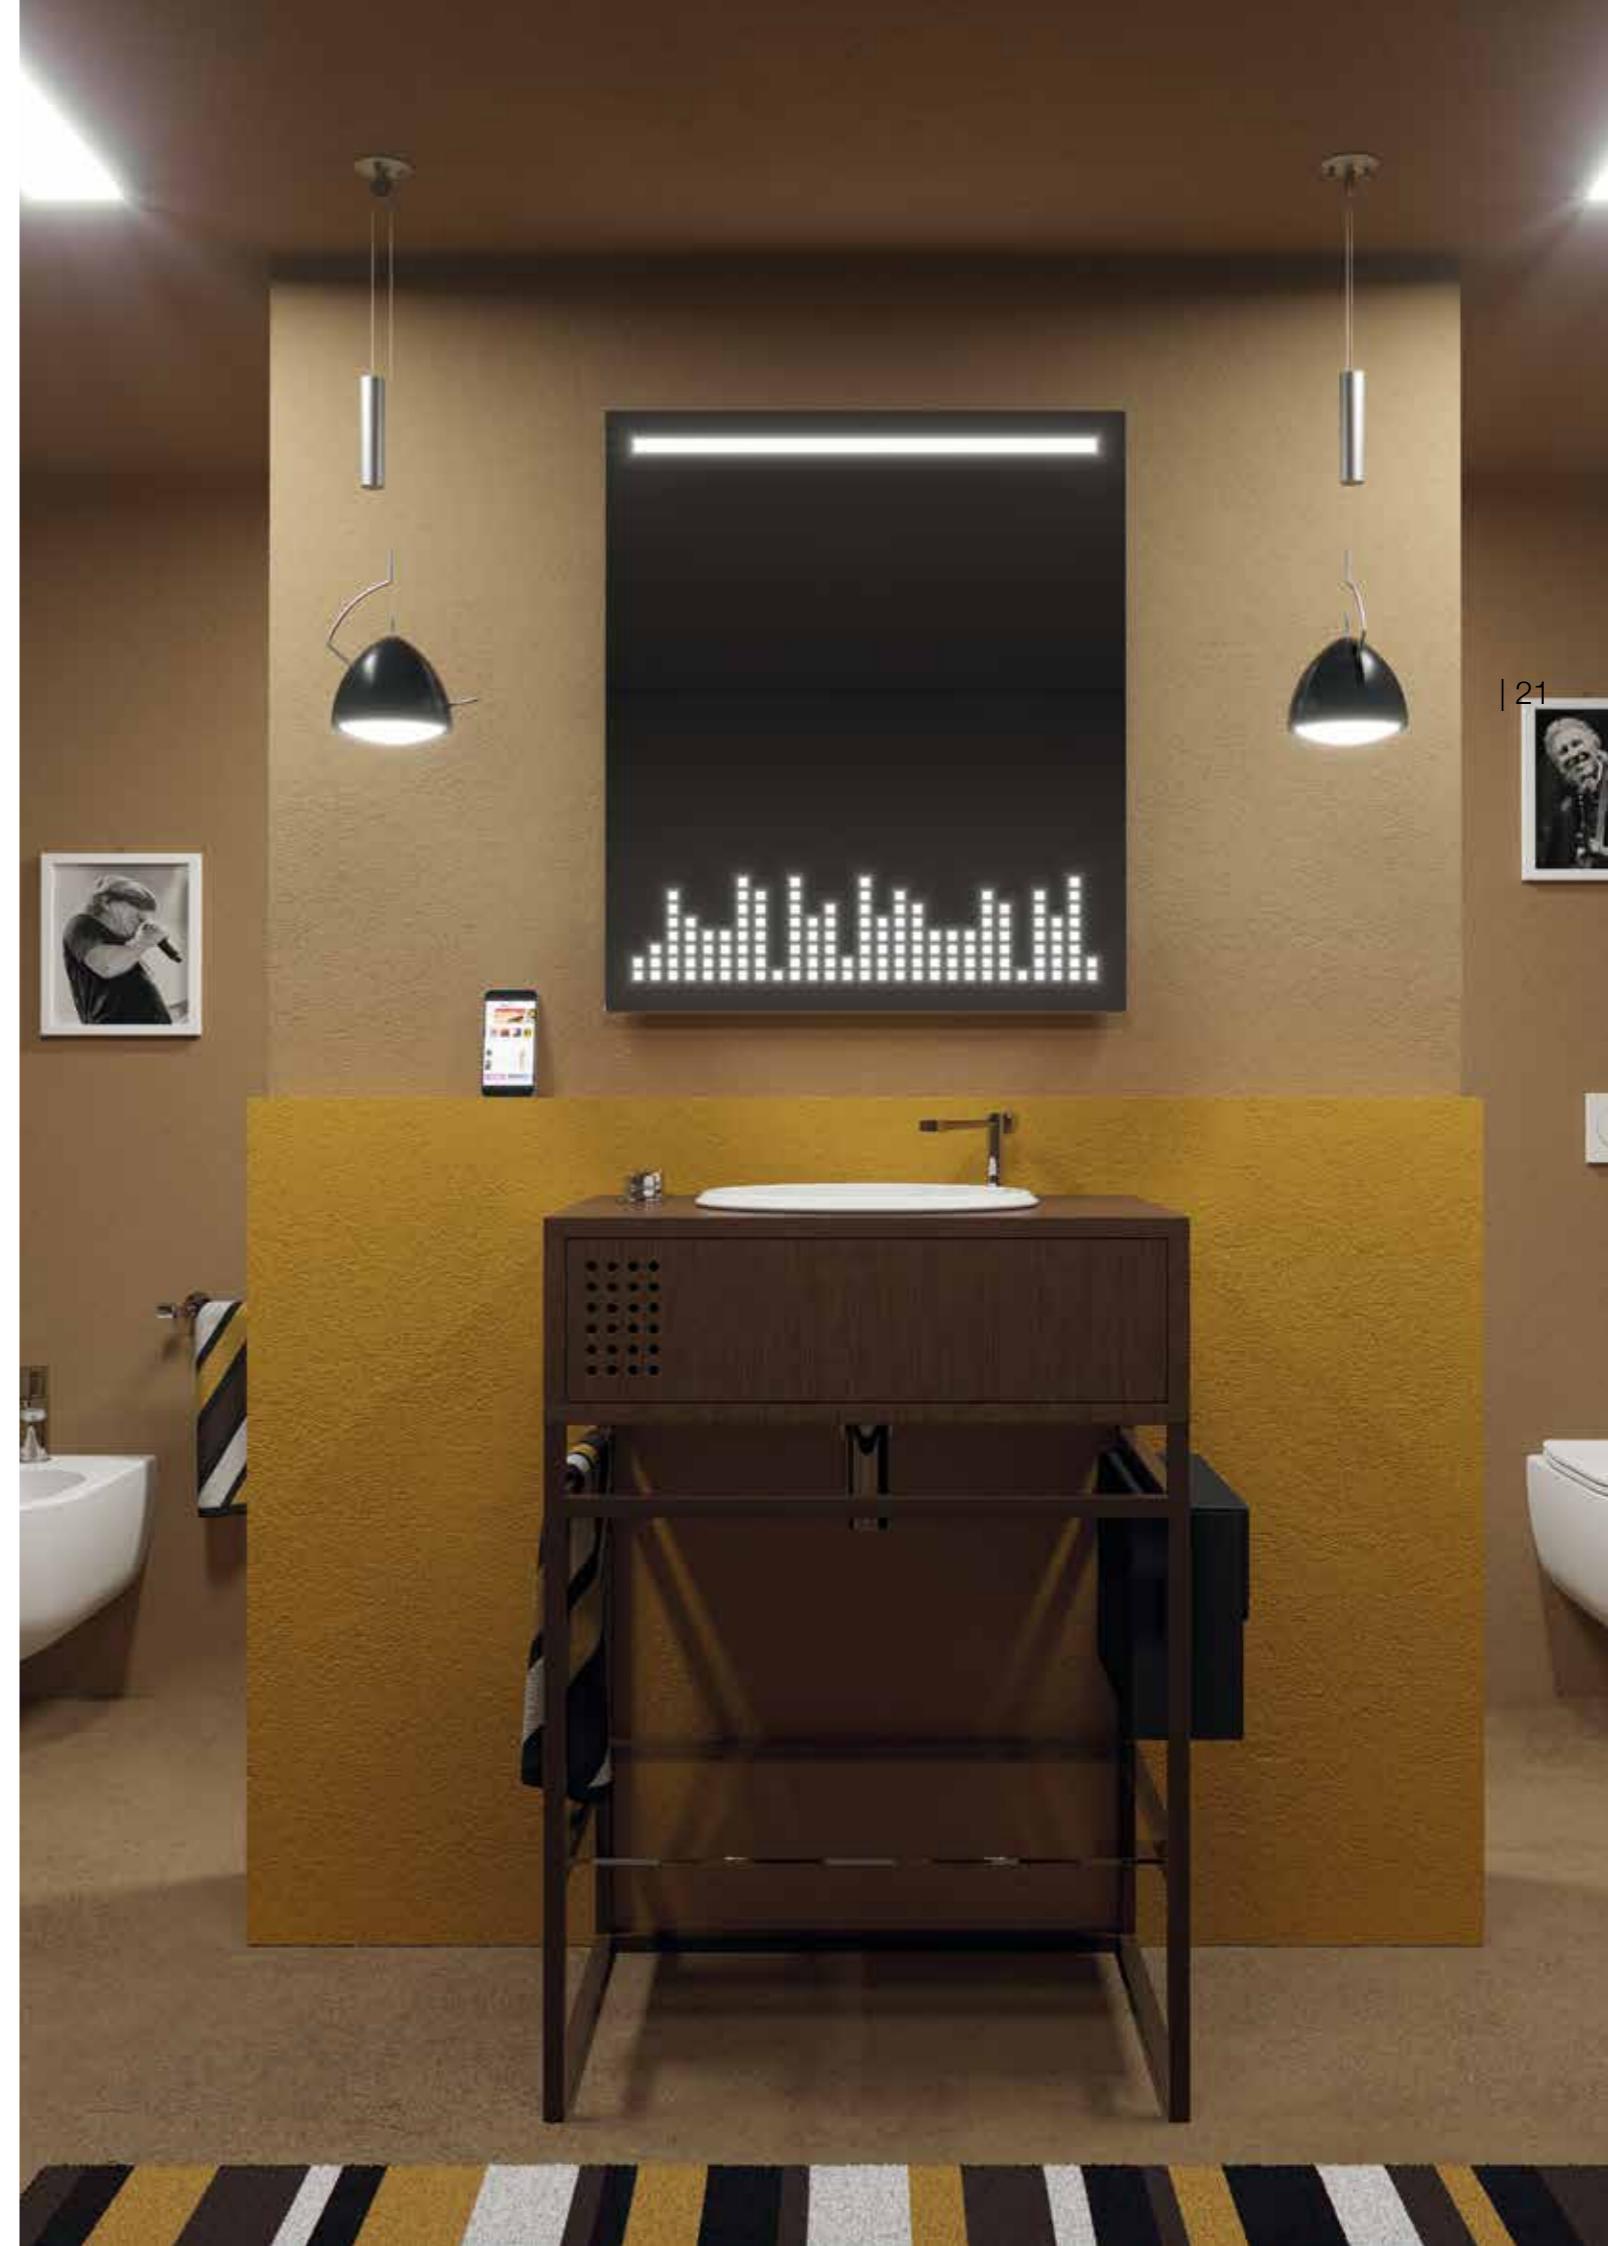

VINYL Il lavabo è disponibile anche senza decalco completo di piletta bianca. / **VINYL** The washbasin is also available in white color complete with waste.

20 |

Lo specchio a led presenta luci sia nella parte alta sia nella parte bassa, proprio quest'ultime tendono a riprendere l'idea di equalizzatore musicale. / The LED mirror reveals lights both on the higher and on the lower side, with the latter replicating the music equalizer image.