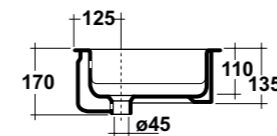

Roger

ART. LIL4642101

ROGER LAVABO INCASSO SOPRAPIANO
42X42 MF BIANCO
ROGER WHITE 42X42 ONE-HOLE RECESSED/
COUNTER TOP WASHBASIN

DIMENSIONI/DIMENSION: 42X42X15,5 CM
PESO/WEIGHT: 13 KG

332 |

Roger

ART. LIL4654001

ROGER 002 LAVABO INCASSO SOPRAPIANO
54X38 SF BIANCO
ROGER 002 WHITE 54X38
RECESSED/COUNTER TOP WASHBASIN

DIMENSIONI/DIMENSION: 54X38X16,5 CM
PESO/WEIGHT: 9 KG

TRIS

ART. LIL4242001

TRIS LAVABO APPOGGIO/INCASSO
TONDO 42 SF BIANCO
TRIS WHITE 42 ROUND SIT ON/RECESSED
WASHBASIN

DIMENSIONI/DIMENSION: Ø42X17 CM
PESO/WEIGHT: 12 KG

*Quote d'installazione consigliata
Advised measure for installation

DRESS

ART. LIL4663001

DRESS LAVABO INCASSO SOPRA/
SOTTOPIANO 61 SF BIANCO
DRESS WHITE 61 RECESSED UPON/UNDER
TOP WASHBASIN

DIMENSIONI/DIMENSION: 62,5X39,5X17 CM
PESO/WEIGHT: 16,5 KG

*Quote d'installazione consigliata
Advised measure for installation

vinyl

ART. VYN4640001

VINYL LAVABO INCASSO
TONDO 40 SF BIANCO
VINYL RECESSED BASIN WITH CERAMIC
WASTE AND DECORATION

DIMENSIONI/DIMENSION: Ø40x12,5 CM
PESO/WEIGHT: 6,5 KG

*Quote d'installazione consigliata
Advised measure for installation

EXPORT

ART. LIL4658101

EXPORT LAVABO INCASSO 58X49 MF BIANCO
EXPORT WHITE 58X49 ONE-HOLE
RECESSED WASHBASIN

DIMENSIONI/DIMENSION: 58X49X20 CM
PESO/WEIGHT: 11 KG

*Quote d'installazione consigliata
Advised measure for installation

| 333

*Quote d'installazione consigliata
Advised measure for installation

*Quote d'installazione consigliata
Advised measure for installation