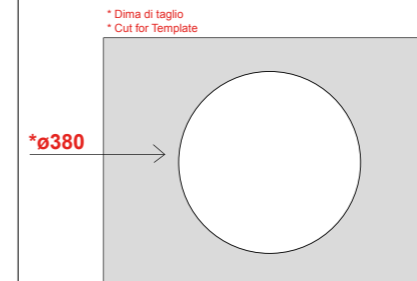

*Quote d'installazione consigliata
Advised measure for installation

EXPORT

ART. LIL4658101

EXPORT LAVABO INCASSO 58X49 MF BIANCO
EXPORT WHITE 58X49 ONE-HOLE
RECESSED WASHBASIN

DIMENSIONI/DIMENSION: 58X49X20 CM
PESO/WEIGHT: 11 KG