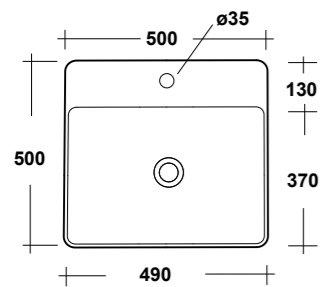

Tokyo

ART. LIL4250101

TOKYO LAVABO APPOGGIO 50X50 MF BIANCO
TOKYO WHITE 50X50 ONE-HOLE SIT ON WASHBASIN

DIMENSIONI/DIMENSION: 50X50X13 CM
PESO/WEIGHT: 13 KG

* Dima di taglio
* Cut for Template

*Quote d'installazione consigliata
Advised measure for installation

Tokyo

ART. LIL4260101

TOKYO LAVABO APPOGGIO 60X50 MF BIANCO
TOKYO WHITE 60X50 ONE-HOLE SIT ON WASHBASIN

DIMENSIONI/DIMENSION: 60X50X13 CM
PESO/WEIGHT: 15 KG