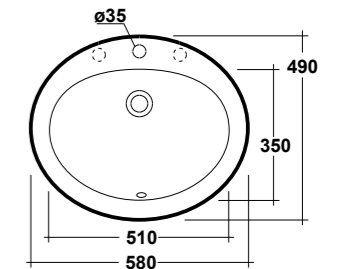

*Quote d'installazione consigliata
Advised measure for installation

| 333

*Quote d'installazione consigliata
Advised measure for installation

*Quote d'installazione consigliata
Advised measure for installation