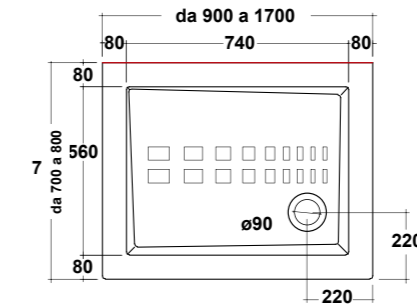

55

H 5,5 cm

cod.	dimens.	kg
IBI8808001	80x80	27
IBI8909001	90x90	33

*Lato non smaltato/Not glazed size

IBIS RECTANGULAR

PIATTO DOCCIA EXTRA PIATTO IN CERAMICA CON ANTISCIVOLO. PILETTA SIFONATA Ø90 MM INCLUSA. EXTRA SLIM CERAMIC SHOWER TRAY WITH ANTI SLIP PATTERN. SIPHON WASTE PIPE Ø90 MM INCLUDED.