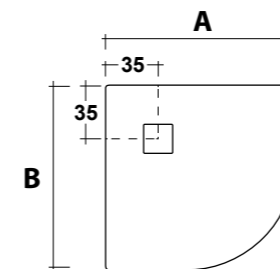

EASY SLIM SEMICIRCULAR

PIATTI DOCCIA EXTRA PIATTO IN MARMORESINA
EXTRA-SLIM MARBLE-RESIN SHOWER TRAY