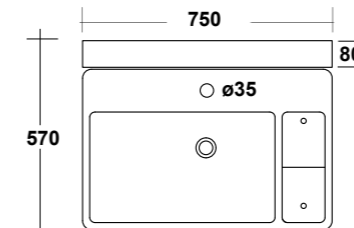

ART. MYBAGCOM
COMPOSIZIONE COMPLETA
FULL COMPOSITION

DIMENSIONI/DIMENSION: 75X55X185H CM
PESO/WEIGHT: 60 KG

*Quote d'installazione consigliata
Advised measure for installation