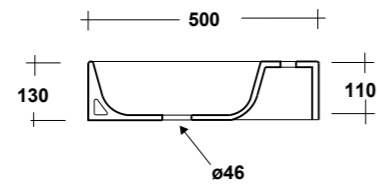

* Dima di taglio
* Cut for Template

*Quote d'installazione consigliata
Advised measure for installation

Atene

ART. LIL4B59001

ATENE LAVABO APPOGGIO
OVALE 59X47 SF BIANCO
ATENE WHITE 59X47 OVAL SIT ON WASHBASIN

DIMENSIONI/DIMENSION: 59X47X12 CM
PESO/WEIGHT: 8,5 KG