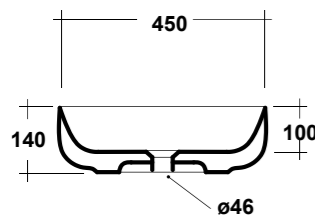

ART. MET4245001

METAMORFOSI LAVABO APPOGGIO
TONDO 45 SF BIANCO
METAMORFOSI WHITE 45 Ø ROUND SIT ON
WASHBASIN

DIMENSIONI/DIMENSION: Ø45 CM
PESO/WEIGHT: 11 KG