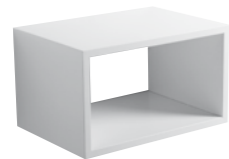

TREND Ø38
 Art. **TRE42TO38001**

TREND 50x38
 Art. **TRE42OV50001**

TREND 50x38
 Art. **TRE42SO50001**

TOP SOSPEO 60x42,5

Art. **ZTOP60**
 TOP SOSPEO PER LAVABO + KIT FISSAGGIO
 WALL HUNG FURNITURE FOR WASHBASIN + FIXING KIT