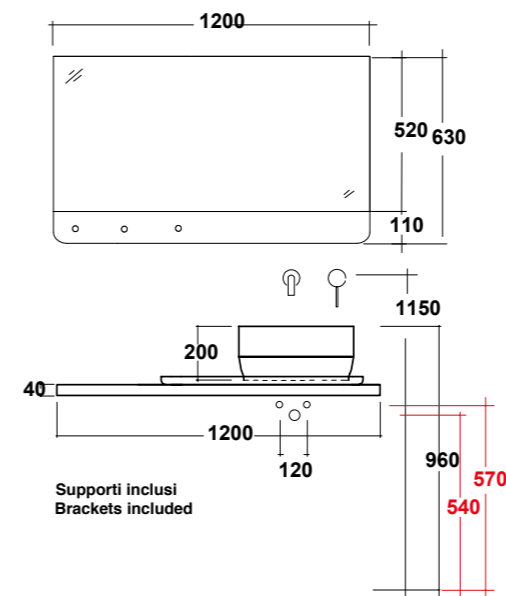

ART. UKICOM3
COMPOSIZIONE COMPLETA
FULL COMPOSITION

DIMENSIONI/DIMENSION: 120X54X 215H CM
PESO/WEIGH : 60,5 KG

Supporti inclusi
Brackets included

*Quote d'installazione consigliata
Advised measure for installation