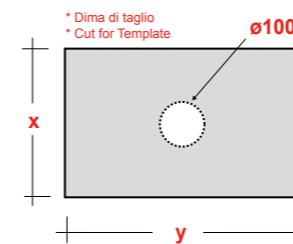

* Dima di taglio
* Cut for Template

*Quote d'installazione consigliata
Advised measure for installation

Atene

ART. LIL4BT4001

ATENE LAVABO APPOGGIO
TONDO 45 SF BIANCO
ATENE WHITE 45 ROUND SIT ON WASHBASIN

DIMENSIONI/DIMENSION: Ø45X12 CM
PESO/WEIGHT: 6 KG