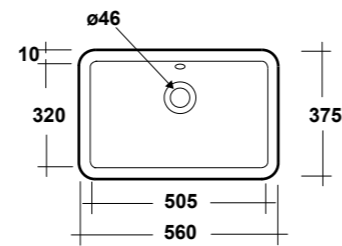

*Quote d'installazione consigliata
Advised measure for installation

Sottopiano

ART. LIL4455001

SOTTOPIANO LAVABO OVALE
55X38 SF BIANCO
WHITE 55X38 OVAL UNDER
TOP WASHBASIN

DIMENSIONI/DIMENSION: 55X38X18,5 CM
PESO/WEIGHT: 7 KG