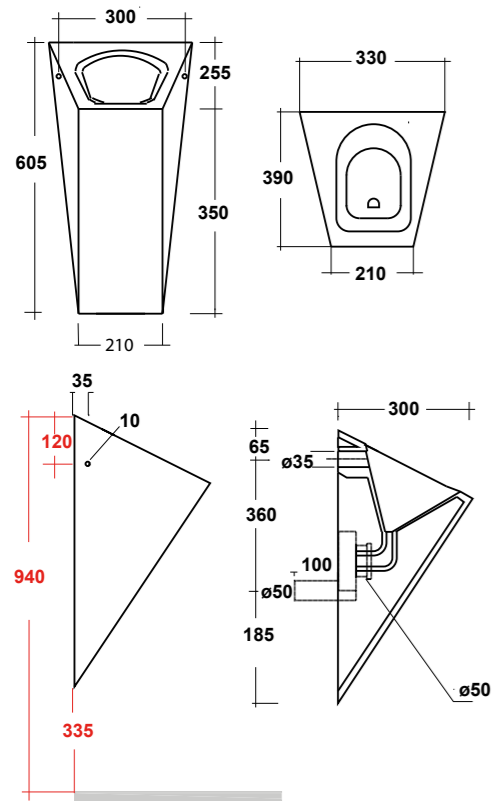

230

155

85

155

CRYSTAL

ART. CRY501001

CRYSTAL ORINATOIO A PARETE SF BIANCO
CRYSTAL WHITE WALL HUNG URINAL.

DIMENSIONI/DIMENSION: 33X39X60,5 CM
PESO/WEIGHT: 14,5 KG