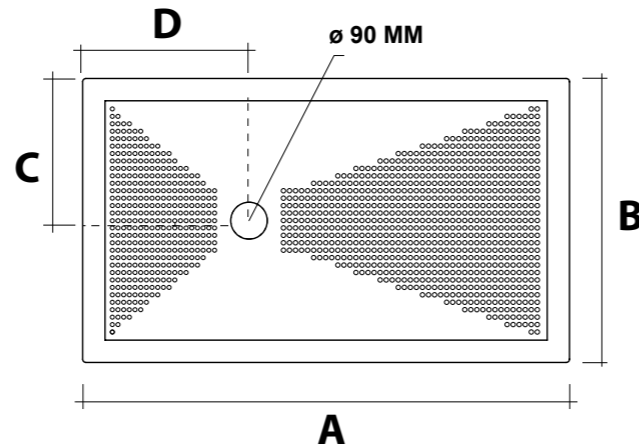

OLY

PIATTO DOCCIA EXTRA PIATTO IN CERAMICA CON ANTISCIVOLO. PILETTA SIFONATA Ø 90 MM INCLUSA. EXTRA SLIM CERAMIC SHOWER TRAY WITH ANTI SLIP PATTERN. SIPHON WASTE PIPE Ø 90 MM INCLUDED.

H 3 cm

cod.	A	B	C	D	kg
OLY8709001	90	70	35	26	22
OLY8701001	100	70	35	31	24
OLY8701201	120	70	35	41	26
OLY8701401	140	70	35	51	31
OLY8801001	100	80	40	31	25
OLY8801201	120	80	40	41	34
OLY8801401	140	80	40	51	36

REVERSIBILE
REVERSIBLE

Smaltato sui 4 lati
Glazed on 4 sides

IBIS SQUARE

PIATTO DOCCIA EXTRA PIATTO IN CERAMICA CON ANTISCIVOLO. PILETTA SIFONATA Ø90 MM INCLUSA. EXTRA SLIM CERAMIC SHOWER TRAY WITH ANTI SLIP PATTERN. SIPHON WASTE PIPE Ø90 MM INCLUDED.