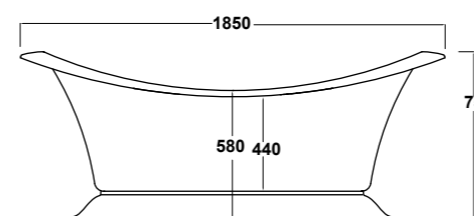

ART. VAFORBA01

VASCA IN RESINA CM 185
COMPLETA DI PILETTA DI SCARICO SENZA CURVA DI RACCORDO

RESINE BATH TUB CM 185
INCLUDED WASTE WITHOUT CONNECTOR

PESO/WEIGHT: 65 KG