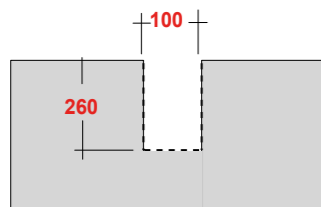

*Quote d'installazione consigliata
Advised measure for installation

Londra

ART. LIL4205101

LONDRA LAVABO APPOGGIO
OVALE 50X40 MF BIANCO
LONDRA WHITE 50X40 ONE-HOLE OVAL SIT
ON WASHBASIN

DIMENSIONI/DIMENSION: 50X40X13,5 CM
PESO/WEIGHT: 10,5 KG