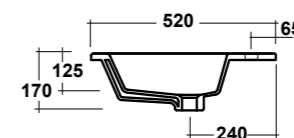

Roger

ART. LIL4660101

ROGER 008 LAVABO INCASSO SOPRAPIANO
60X52 MF BIANCO
ROGER 008 WHITE 60X52 ONE-HOLE
RECESSED/COUNTER TOP WASHBASIN

DIMENSIONI/DIMENSION: 60X52x17 CM
PESO/WEIGHT: 13 KG