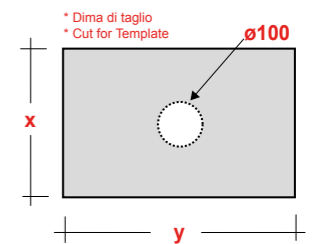

* Dima di taglio
* Cut for Template

*Quote d'installazione consigliata
Advised measure for installation