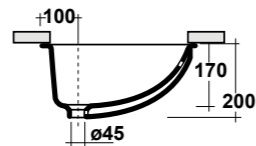

*Quote d'installazione consigliata
Advised measure for installation

Sottopiano

ART. LIL4456001

SOTTOPIANO LAVABO RETTANGOLARE
56X37 SF BIANCO
WHITE 56X37 RECTANGULAR
UNDER TOP WASHBASIN

DIMENSIONI/DIMENSION: 56X37X20 CM
PESO/WEIGHT: 9 KG