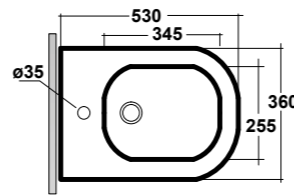

ART. TUE130301

TUTTOEVO VASO MBL BTW BIANCO
TUTTOEVO WHITE CC PAN WC

PESO/WEIGHT: 36 KG

ART. TUE71PF101

TUTTOEVO CASSETTA MBL P.F. BIANCO
TUTTOEVO WHITE CC PAN BOTTOM INLET
CISTERN

PESO/WEIGHT: 14 KG

DIMENSIONI/DIMENSION: 63X36X89 CM

SCARICO
TRASLATO /
FLOOR
DRAIN
ADJUSTABLE

*Quote d'installazione consigliata
Advised measure for installation

ART. TUE1103R01

TUTTOEVO VASO BTW RIMLESS BIANCO
TUTTO EVO WHITE BTW RIMLESS WC

DIMENSIONI/DIMENSION: 53X36X42,5 CM
PESO/WEIGHT: 30 KG

RIMLESS

RACCORDI REGOLABILI
ADJUSTABLE ELBOW PIPE

RASCTD*: 10/14 cm
RASB*: 15/17 cm
RAR1*: 18/22 cm
RASP**: 30 cm

SCARICO
TRASLATO /
FLOOR
DRAIN
ADJUSTABLE

*Quote d'installazione consigliata
Advised measure for installation

ART. TUE210101

TUTTOEVO BIDET BTW MF BIANCO
TUTTOEVO WHITE ONE-HOLE BTW BIDET

DIMENSIONI/DIMENSION: 53X36X42,5 CM
PESO/WEIGHT: 26 KG

*Quote d'installazione consigliata
Advised measure for installation

ART. TUE1202R01

TUTTOEVO VASO SOSPESO RIMLESS BIANCO
TUTTOEVO WHITE WALL HUNG RIMLESS WC

DIMENSIONI/DIMENSION: 53X36X28 CM
PESO/WEIGHT: 22 KG

RIMLESS

*Quote d'installazione consigliata
Advised measure for installation

ART. TUE220101

TUTTOEVO BIDET SOSPESO MF BIANCO
TUTTOEVO WHITE ONE-HOLE
WALL HUNG BIDET

DIMENSIONI/DIMENSION: 53X36X28 CM
PESO/WEIGHT: 18 KG

*Quote d'installazione consigliata
Advised measure for installation

ART. C6TE01

COPRIWATER IN TERMOINDURENTE
UREA SEAT COVER

ART. C8TE01

COPRIWATER IN TERMOINDURENTE
CHIUSURA RALLENTATA
UREA SOFT CLOSE SYSTEM
SEAT COVER

PESO/WEIGHT: 2,3 KG

ART. C9TE01

COPRIWATER SLIM IN TERMOINDURENTE
CHIUSURA RALLENTATA
UREA SILM SOFT CLOSE
SYSTEM SEAT COVER

TAKE↑↓OFF*