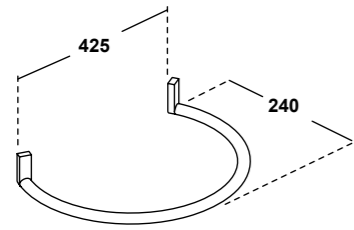

302 |

ART. TPSC
TUTTO PORTASALVIETTE IN OTTONE
CROMATO TONDO
TUTTO CHROMED BRASS ROUND TOWEL RAIL
DIMENSIONI/DIMENSION: 45 CM
PESO/WEIGHT: 1,4 KG