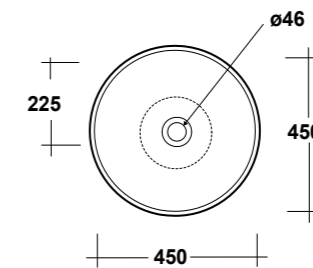

* Dima di taglio
* Cut for Template

*Quote d'installazione consigliata
Advised measure for installation

Atene

ART. LIL4B54001

ATENE LAVABO APPOGGIO
RETTANGOLARE 54X40 SF BIANCO
ATENE WHITE 54X40 RECTANGULAR
SIT ON WASHBASIN

DIMENSIONI/DIMENSION: 54X40X12 CM
PESO/WEIGHT: 9,5 KG