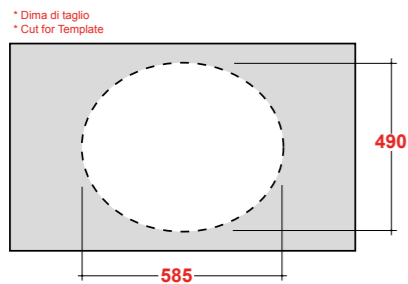

STANDARD

ART. LIL4662101

STANDARD LAVABO INCASSO
62X52 MF BIANCO
STANDARD WHITE 62X52 ONE-HOLE
RECESSED WASHBASIN

DIMENSIONI/DIMENSION: 62X52X20 CM
PESO/WEIGHT: 13 KG

*Quote d'installazione consigliata
Advised measure for installation

Sottopiano

ART. LIL4457001

SOTTOPIANO LAVABO OVALE
59X45 SF BIANCO
WHITE 59X45 OVAL UNDER
TOP/RECESSED WASHBASIN

DIMENSIONI/DIMENSION: 59X44,5X20 CM
PESO/WEIGHT: 13 KG