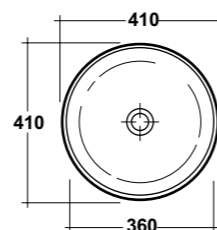

Londra

ART. LIL4205101

LONDRA LAVABO APPOGGIO
OVALE 50X40 MF BIANCO
LONDRA WHITE 50X40 ONE-HOLE OVAL SIT
ON WASHBASIN

DIMENSIONI/DIMENSION: 50X40X13,5 CM
PESO/WEIGHT: 10,5 KG

* Dima di taglio
* Cut for Template

*Quote d'installazione consigliata
Advised measure for installation

Londra

ART. LIL4245101

LONDRA LAVABO APPOGGIO
TONDO 45 MF BIANCO
LONDRA WHITE 45 ONE-HOLE ROUND
SIT ON WASHBASIN

DIMENSIONI/DIMENSION: Ø45X13,5 CM
PESO/WEIGHT: 11 KG

* Dima di taglio
* Cut for Template

*Quote d'installazione consigliata
Advised measure for installation

TONDO

ART. LIL4B41001

TONDO LAVABO APPOGGIO Ø 41 SF BIANCO
ROUND SIT ON Ø41 WASHBASIN

DIMENSIONI/DIMENSION: Ø41X13 CM
PESO/WEIGHT: 8 KG

*Quote d'installazione consigliata
Advised measure for installation

Roger

ART. LIL46R5101

ROGER LAVABO INCASSO/SOSPESO
54,5X48 MF BIANCO
ROGER RECTANGULAR WHITE 54,5X48
ONE-HOLE OVER TOP WASHBASIN

DIMENSIONI/DIMENSION: 54,5X48X16 CM
PESO/WEIGHT: 11,5 KG

*Quote d'installazione consigliata
Advised measure for installation

Roger

ART. LIL4660101

ROGER 008 LAVABO INCASSO SOPRAPIANO
60X52 MF BIANCO
ROGER 008 WHITE 60X52 ONE-HOLE
RECESSED/COUNTER TOP WASHBASIN

DIMENSIONI/DIMENSION: 60X52x17 CM
PESO/WEIGHT: 13 KG

*Quote d'installazione consigliata
Advised measure for installation

Roger

ART. LIL4655101

ROGER 003 LAVABO INCASSO SOPRAPIANO
55X48 MF BIANCO
ROGER 003 WHITE 55X48 ONE-HOLE
RECESSED/COUNTER TOP WASHBASIN

DIMENSIONI/DIMENSION: 55X48x17 CM
PESO/WEIGHT: 11 KG

*Quote d'installazione consigliata
Advised measure for installation