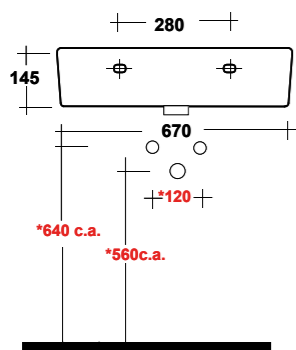

ART. SYN4370101

SYNTHESIS LAVABO APPOGGIO/SOSPESO
70 MF BIANCO
SYNTHESIS WHITE 70 ONE-HOLE SIT ON/
WALL HUNG WASHBASIN

DIMENSIONI/DIMENSION: 70X43X14,5 CM
PESO/WEIGHT: 16,5 KG