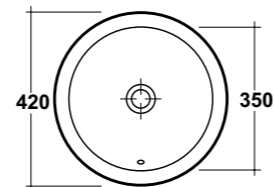

TRIS

ART. LIL4242001

TRIS LAVABO APPOGGIO/INCASSO
TONDO 42 SF BIANCO
TRIS WHITE 42 ROUND SIT ON/RECESSED
WASHBASIN

DIMENSIONI/DIMENSION: Ø42X17 CM
PESO/WEIGHT: 12 KG

*Quote d'installazione consigliata
Advised measure for installation

DRESS

ART. LIL4663001

DRESS LAVABO INCASSO SOPRA/
SOTTOPIANO 61 SF BIANCO
DRESS WHITE 61 RECESSED UPON/UNDER
TOP WASHBASIN

DIMENSIONI/DIMENSION: 62,5X39,5X17 CM
PESO/WEIGHT: 16,5 KG