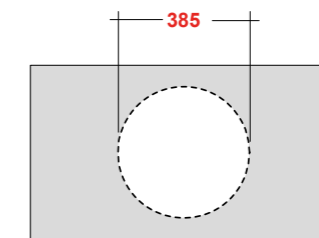

*Quote d'installazione consigliata
Advised measure for installation

tunnel

ART. LIL4742001

LAVABO TUNNEL TONDO 46 SF BIANCO
TUNNEL WHITE 46 ROUND WASHBASIN

DIMENSIONI/DIMENSION: Ø44X82 CM
PESO/WEIGHT: 26 KG