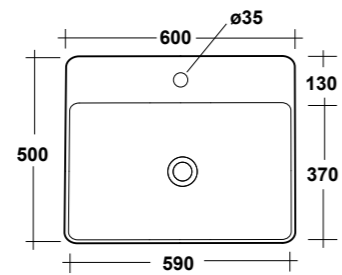

* Dima di taglio
* Cut for Template

*Quote d'installazione consigliata
Advised measure for installation

Atene

ART. LIL4B59001

ATENE LAVABO APPOGGIO
OVALE 59X47 SF BIANCO
ATENE WHITE 59X47 OVAL SIT ON WASHBASIN

DIMENSIONI/DIMENSION: 59X47X12 CM
PESO/WEIGHT: 8,5 KG