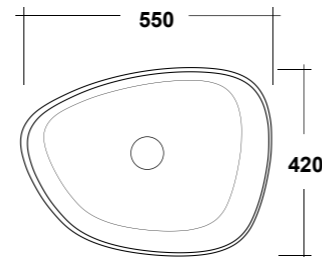

ART. MET4255001

METAMORFOSI LAVABO APPOGGIO
INFORME 55 BIANCO
METAMORFOSI WHITE 55 SHAPELESS SIT ON
WASHBASIN

DIMENSIONI/DIMENSION: 55X42X14 CM
PESO/WEIGHT: 12 KG