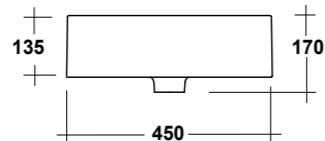

* Dima di taglio
* Cut for Template

*Quote d'installazione consigliata
Advised measure for installation

TONDO

ART. LIL4B41001

TONDO LAVABO APPOGGIO Ø 41 SF BIANCO
ROUND SIT ON Ø41 WASHBASIN

DIMENSIONI/DIMENSION: Ø41X13 CM
PESO/WEIGHT: 8 KG