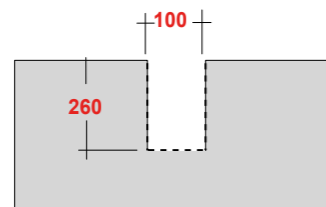

* Dima di taglio
* Cut for Template

*Quote d'installazione consigliata
Advised measure for installation

TONDO

ART. LIL4B41001

TONDO LAVABO APPOGGIO Ø 41 SF BIANCO
ROUND SIT ON Ø41 WASHBASIN

DIMENSIONI/DIMENSION: Ø41X13 CM
PESO/WEIGHT: 8 KG