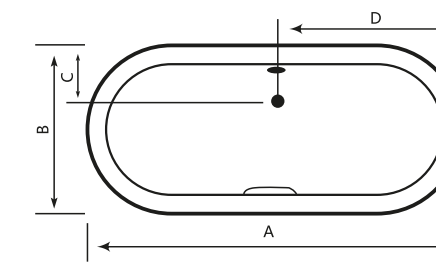

AVEO FREESTAND WHIRLPOOL

AVEO FREESTAND

| Size (cm) | A | B | C | D | E | F | G | H | Height |
|------------|-----|----|------|----|-----|----|------|-----|--------|
| 190 x 90cm | 190 | 90 | 43.5 | 95 | 190 | 61 | 43.5 | 160 | 61 |