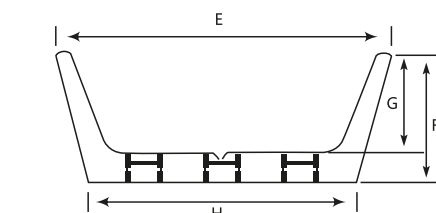

AVEO FREESTAND WHIRLPOOL

AVEO FREESTAND

| Size (cm) | A | B | C | D | E | F | G | H | Height |
|------------|-----|----|------|----|-----|----|------|-----|--------|
| 190 x 90cm | 190 | 90 | 43.5 | 95 | 190 | 61 | 43.5 | 160 | 61 |