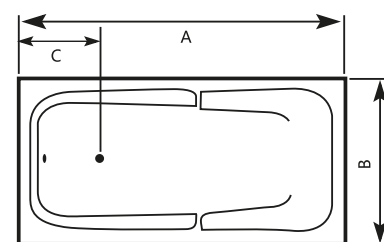

SA 1020

SA 1850

SA 1842-680 mm

SS HANDLE

RELAX Acrylic Bathtub

| Size (cm) | A | B | C | Height |
|------------|-----|----|----|--------|
| 120 x 80cm | 120 | 80 | 32 | 34 |
| 140 x 80cm | 140 | 80 | 32 | 34 |
| 160 x 80cm | 160 | 80 | 32 | 34 |
| 170 x 80cm | 170 | 80 | 32 | 34 |