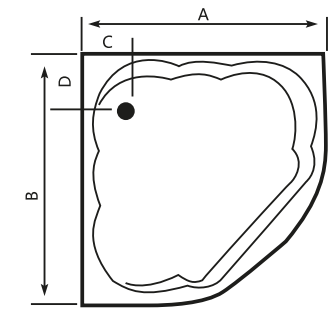

ST-105 Acrylic Shower tray

Size (cm)	A	B	C	D	Height
90 x 90cm	90	90	18	18	21

ADDITIONAL ACCESSORIES

SGA 26