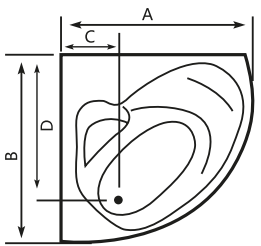

DALIA

ADDITIONAL ACCESSORIES

SA 1850

SA 1842-680 mm

SA 1842-1050 mm

SS HANDLE

SA 540

DALIA Acrylic Bathtub (With Seat)

Size (cm)	A	B	C	D	Height
160 x 160cm	160	160	37	120	45
165 x 165cm	165	165	39.5	124	45

ST-105

Size (cm)	A	B	C	D	Height
90 x 90cm	90	90	18	18	21

ADDITIONAL ACCESSORIES

SGA 26

ST-110

Size (cm)	A	B	C	Height
90 x 90cm	90	90	17	21

ADDITIONAL ACCESSORIES

SGA 26