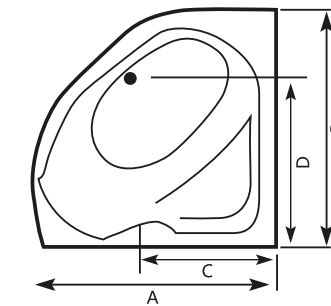

SA 1850

SA 1842-680 mm

SA 1842-1050 mm

SS HANDLE

SA 540

LAMIA Acrylic Bathtub (With Seat)

| Size (cm) | A | B | C | D | Height |
|-----------|-----|-----|----|-----|--------|
| 152x152cm | 152 | 152 | 87 | 100 | 40.5 |