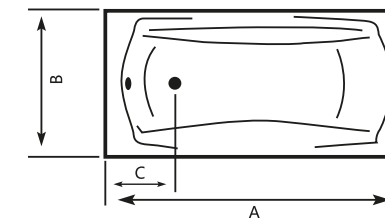

Size (cm)	A	B	C	Height
170 x 80cm	170	80	28	41