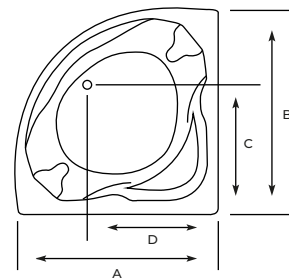

SA 540

SA 1850

SA 1842-680 mm

SS HANDLE

HOPE Acrylic Bathtub

| Size (cm) | A | B | C | D | Height |
|-----------|-----|-----|------|------|--------|
| 150 x 150 | 150 | 150 | 98.5 | 98.5 | 39 |

LAMIA

ADDITIONAL ACCESSORIES